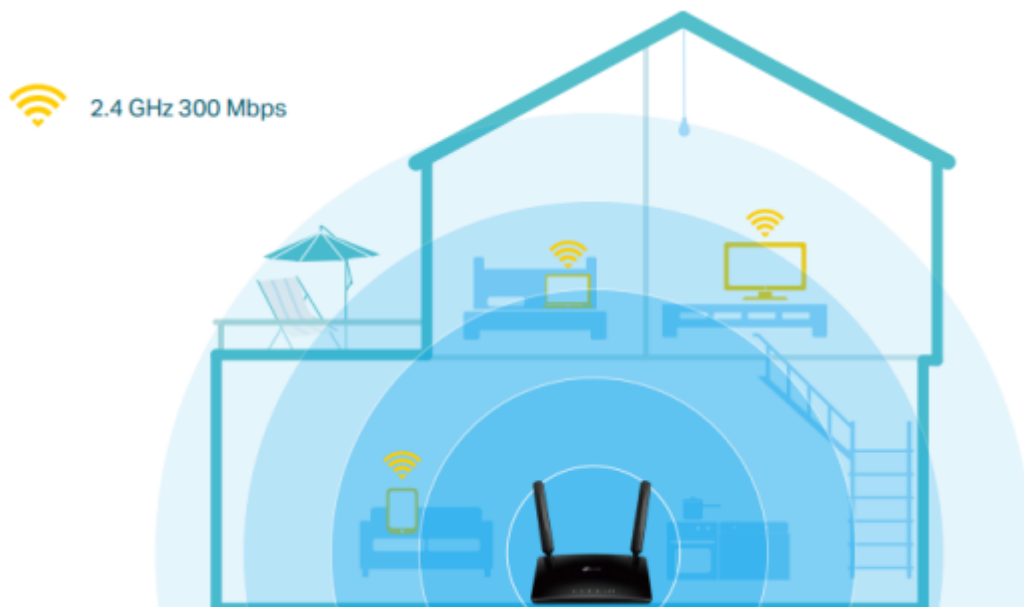

ZÁKLADNÍ SPECIFIKACE

Standard: IEEE 802.11b/g/n, 3G/4G LTE

Rychlost datového přenosu: 300 Mbit/s

Porty: 3 x RJ-45 LAN, 1 x RJ-45 WAN/LAN, 1 x SIM slot

Frekvenční pásmo: 2,4 GHz

Zabezpečení: 64/128-bit WEP, WPA/WPA2, WPA-PSK/WPA2-PSK

Podpora PoE: ne

Rozměry: 202 x 145 x 34 mm