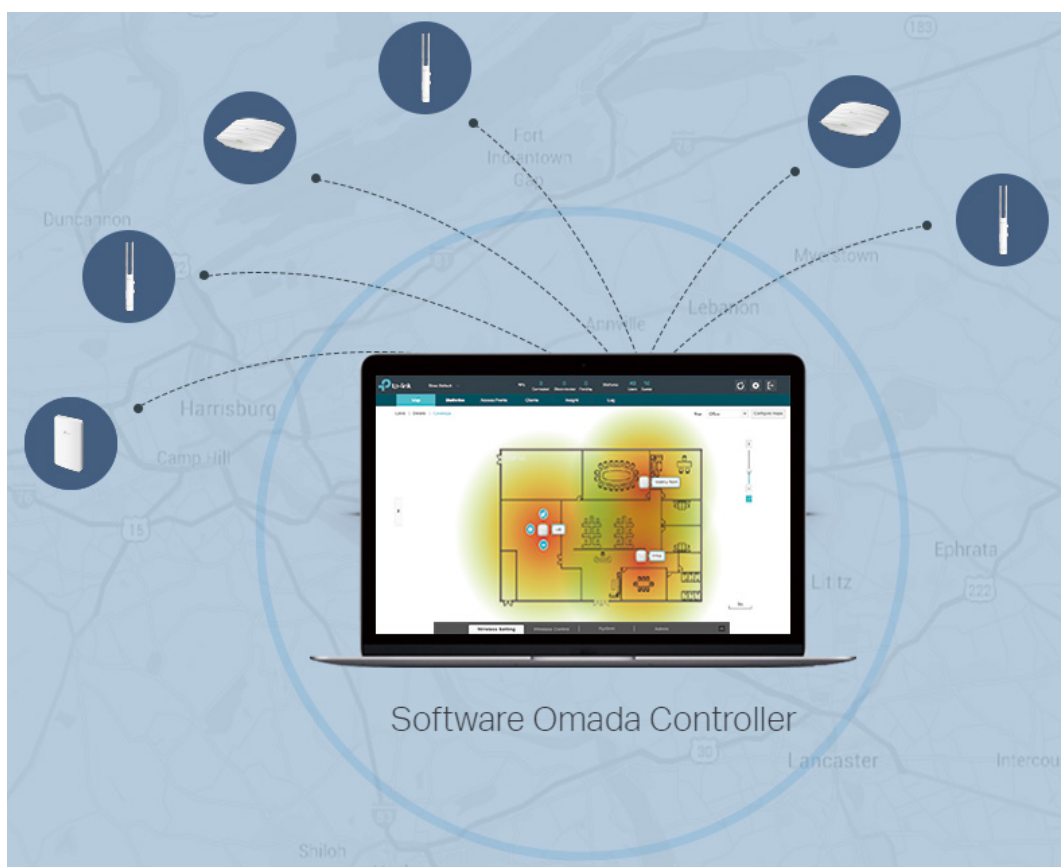

Stav: Nové zboží

Popis

TP-Link EAP225-Outdoor

Access point EAP225-Outdoor podporuje souběžnou rychlost přenosu v obou pásmech **až 1167 Mb/s**. A protože je vybaven technologií 802.11ac Wave 2 MU-MIMO, dokáže komunikovat s více klienty současně a je tak ideálně vhodný pro prostředí s velmi hustým provozem.

Díky vysokému přenosovému výkonu a všesměrovým anténám s vysokým ziskem poskytuje access point EAP225-Outdoor stabilní pokrytí bezdrátovým signálem s dosahem ve venkovních podmínkách přes 200 metrů v pásmu **2,4 GHz** a přes 300 metrů v pásmu **5 GHz**.

Díky softwaru ovladače **Omada** mohou mít malé a střední firmy z jednoho místa pod kontrolou stovky venkovních i vnitřních access pointů.

ZÁKLADNÍ SPECIFIKACE

Standard Wi-Fi: IEEE 802.11a/b/g/n/ac

Rychlost datového přenosu: 2,4 GHz - 300 Mbit/s, 5 GHz - 867 Mbit/s

Anténa: 2 x odnímatelná externí anténa

Frekvenční pásmo: 2,4 GHz, 5 GHz

Porty: 1 x RJ-45 Gigabit LAN

Podpora PoE: ano, 802.3af a pasivní PoE

Rozměry: 215 x 46 x 27 mm