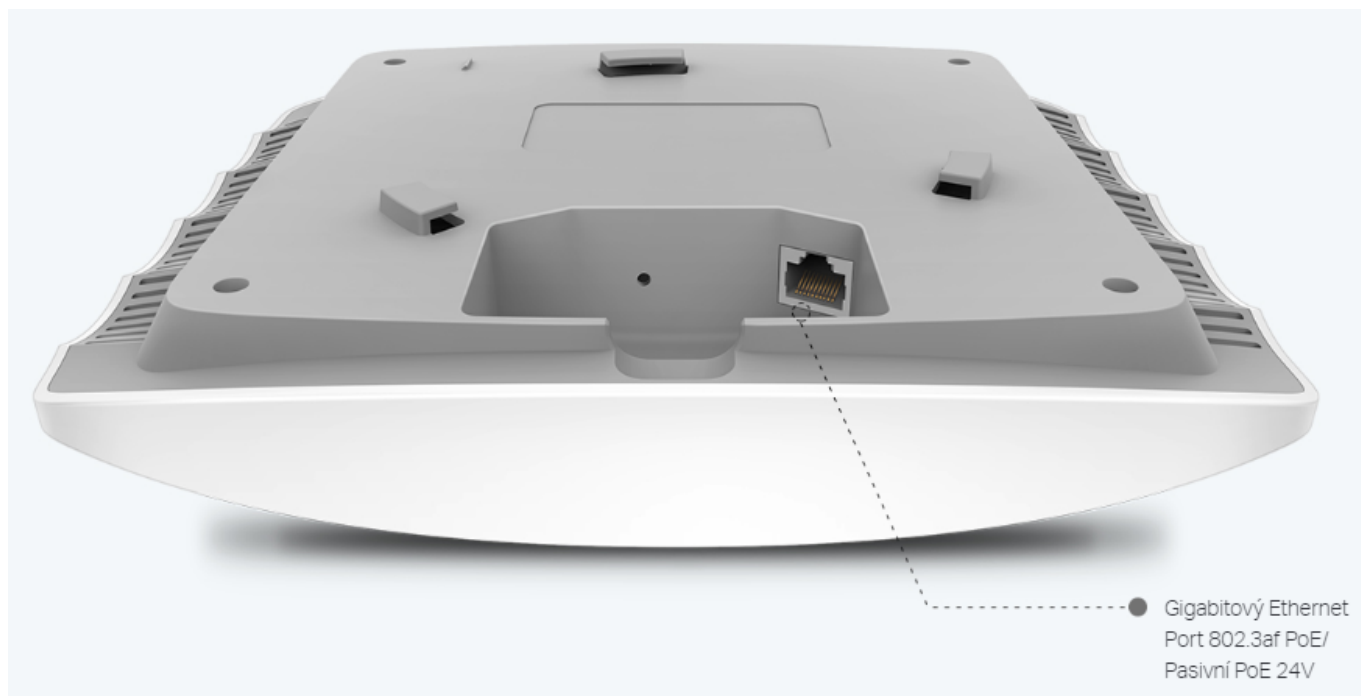

Popis

TP-Link EAP225

Bezdrátový dvoupásmový gigabitový access point je vybaven nejnovější technologií **802.11ac** Wave 2 MU-MIMO a snadno tak v dvoupásmové Wi-Fi síti dosahuje rychlosti **až 1350 Mb/s** pro více zařízení současně.

Přístupový bod podporuje napájení **802.3af PoE** a pasivní PoE, nebo může být napájen PoE switchem nebo samostatným PoE adaptérem, takže instalace zařízení bude flexibilní a snadná.

ZÁKLADNÍ SPECIFIKACE

Podpora PoE: ano, 802.3af

Rozměry: 205,5 x 181,5 x 37,1 mm