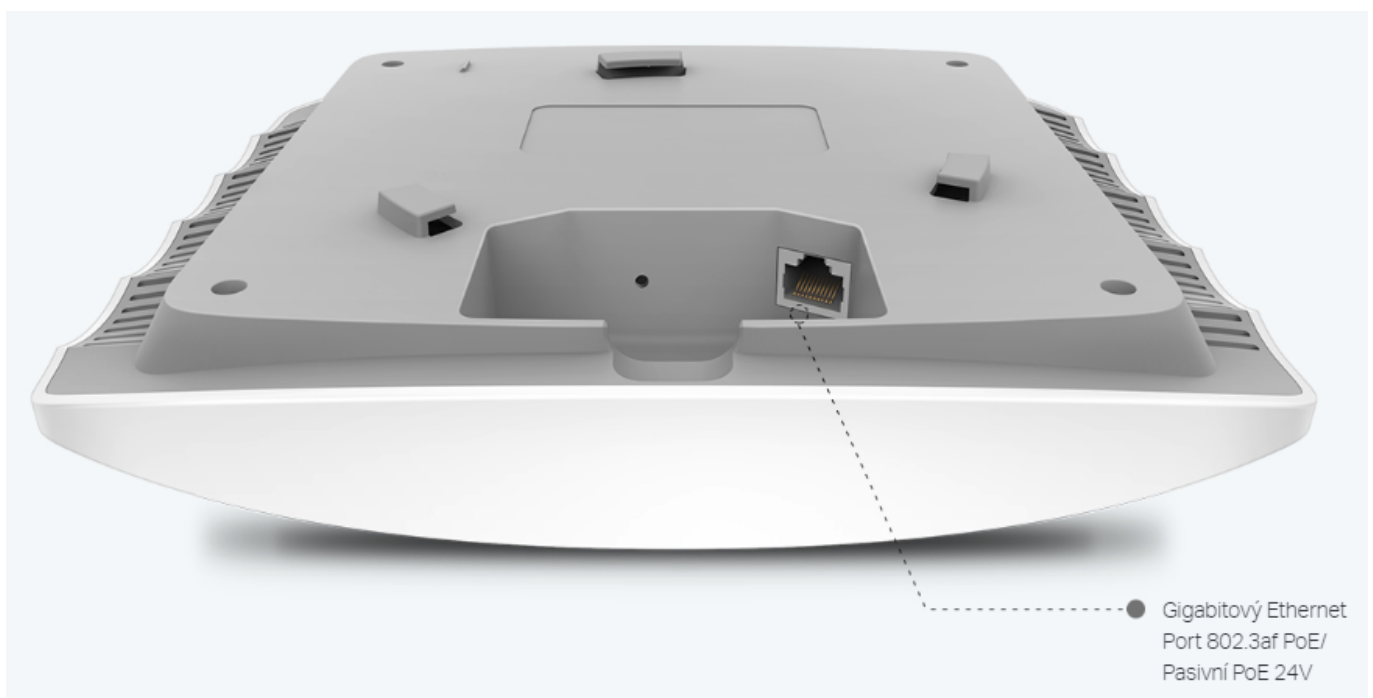

### TP-Link EAP225

Bezdrátový dvoupásmový gigabitový access point je vybaven nejnovější technologií **802.11ac** Wave 2 MU-MIMO a snadno tak v dvoupásmové Wi-Fi síti dosahuje rychlosti **až 1350 Mb/s** pro více zařízení současně.

Přístupový bod podporuje napájení **802.3af PoE** a pasivní PoE, nebo může být napájen PoE switchem nebo samostatným PoE adaptérem, takže instalace zařízení bude flexibilní a snadná.

**Frekvenční pásmo:** 2,4 GHz, 5 GHz

**Podpora PoE:** ano, 802.3af

**Rozměry:** 205,5 x 181,5 x 37,1 mm