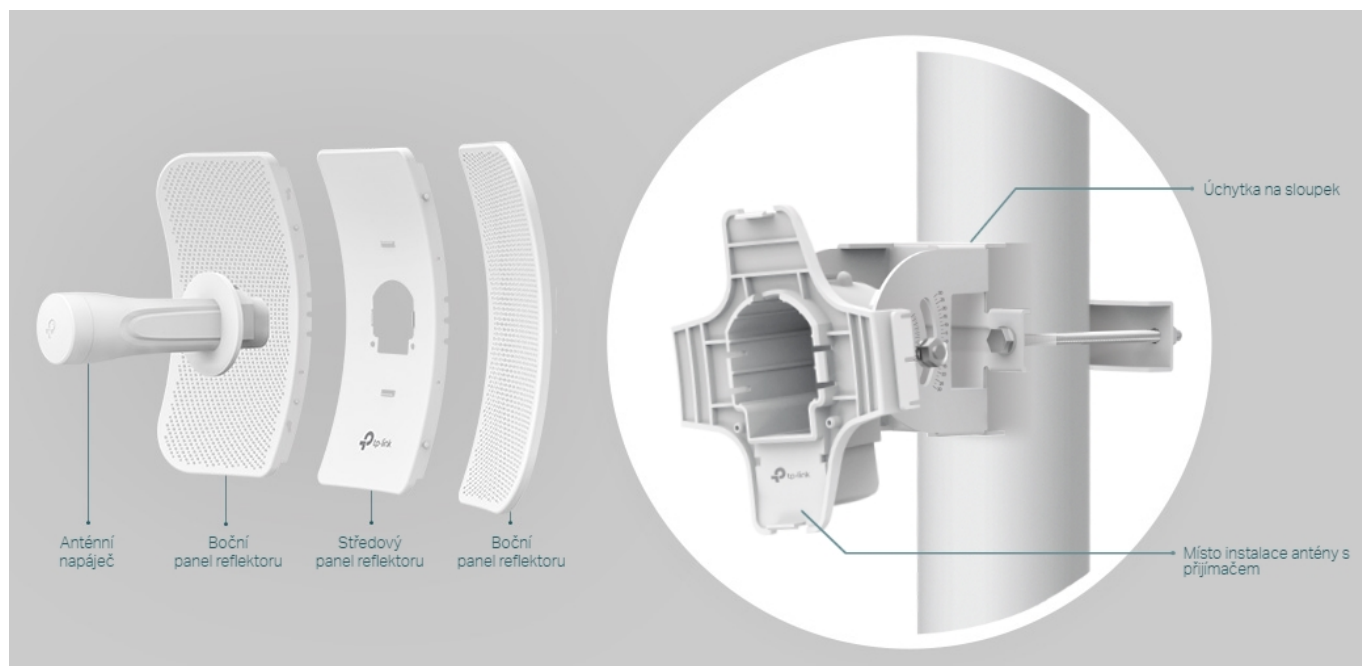

Díky směrové anténě Cassegrain s vysokým ziskem 23 dBi, technologií 2x2 MIMO a speciálnímu kovovému reflektoru umožňuje model CPE610 dosáhnout vynikajícího směrového zaměření paprsku, vylepšené latence a odolnosti vůči rušení. Profesionální výkon a uživatelsky příjemné provedení – venkovní anténa CPE610 s rychlostí přenosu 300 Mb/s v pásmu 5 GHz a ziskem 23 dBi je ideální volbou a cenově výhodným řešením pro potřeby venkovních bezdrátových sítí.

Stabilní konstrukce a flexibilní instalace

- Díky částem, které do sebe vzájemně zaklapnou, je montáž snadná a pohodlná
- Sady pro montáž na sloupek a volnost pohybu ve všech třech osách umožňují flexibilní instalaci
- Odolná konstrukce zajišťuje stabilitu i ve větrném prostředí

Pharos Control - Systém centralizované správy sítě

Anténa CPE610 se dodává se softwarem Pharos Control pro centralizovanou správu sítě, který uživatelům pomáhá snadno

řídít všechna zařízení v síti z jediného počítače. Mezi jeho funkce patří rozpoznávání zařízení, monitorování jejich stavu, aktualizace firmwaru a údržba sítě. Intuitivní prostředí ve webovém prohlížeči – PharOS – je alternativním způsobem, jak síť spravovat, a profesionálům umožňuje přístup k detailnějším nastavením.

Příklady použití:

ZÁKLADNÍ SPECIFIKACE

Typ antény: směrová

Frekvence: 5,15 GHz - 5,85 GHz

Zisk: 23 dBi

Rozměry: 366 x 280 x 207 mm