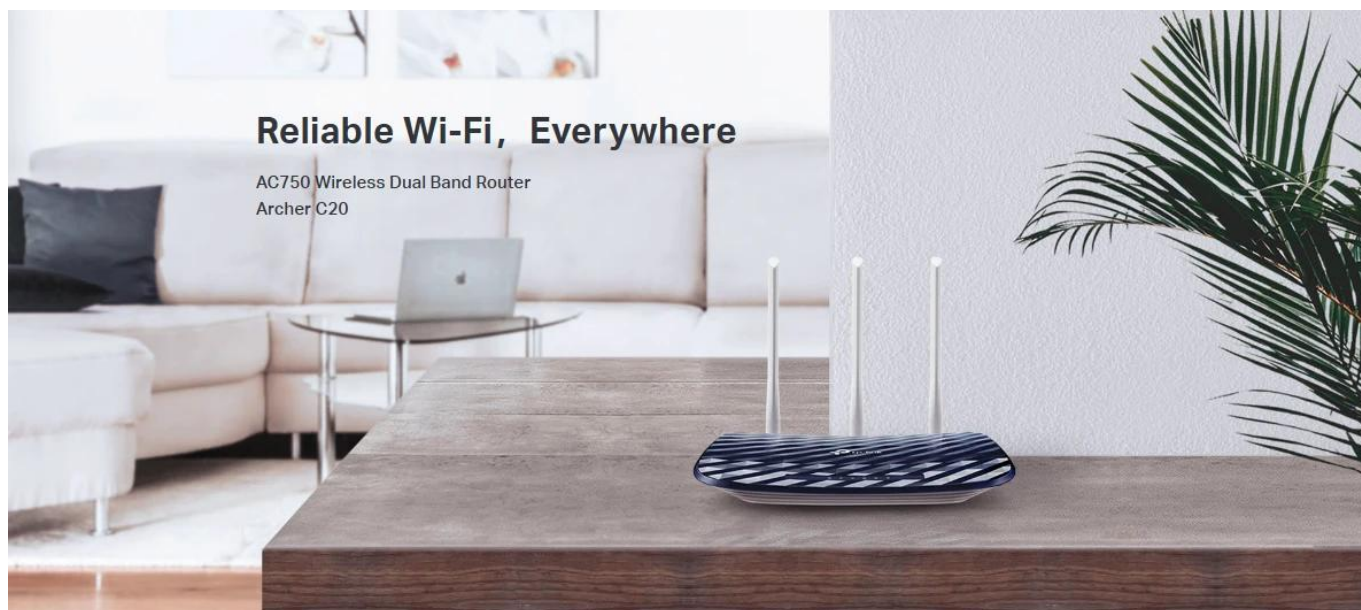

- **Standard 802.11ac** - Podporuje další generaci Wi-Fi
- **Simultánní připojení** - 2,4 GHz 300 Mb/s a 5 GHz 433 Mb/s, celková dostupná šířka pásma 733 Mb/s
- **3 externí antény** - Poskytují stabilní všesměrový signál a vynikající bezdrátové pokrytí