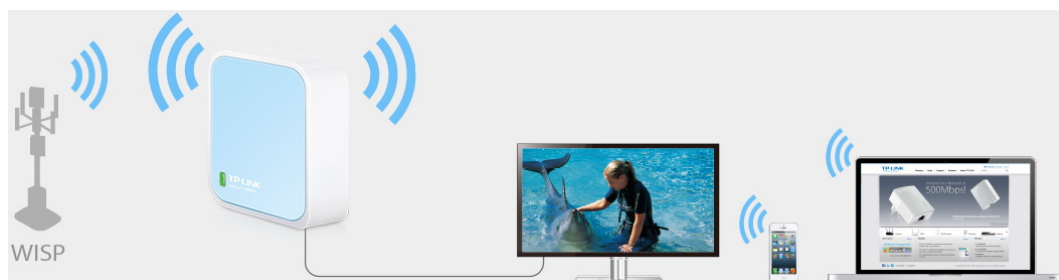

- Bezdrátový přenos dat rychlostí až 300 Mbit/s je ideální pro streamování videa, online hraní her a VoIP
- Kapesní velikost – ideální pro domácí použití a na cesty
- Podporuje provozní režimy router, opakovač signálu, klient, AP a WISP
- Flexibilní napájení prostřednictvím mikro USB portu z externího adaptéru nebo z počítače připojeného přes USB
- Snadná instalace během chvilky

Standardy Wi-Fi: IEEE 802.11n, IEEE 802.11g, IEEE 802.11b

Frekvence: 2,4-2,4835 GHz

Zabezpečení bezdrátové sítě: 64/128/152-bit WEP, WPA/WPA2, WPA-PSK/WPA2-PSK

Rozměry: 57 x 57 x 18 mm

Režim router

Okamžitě vytvoří samostatnou bezdrátovou síť a s můžete tak sdílet síť pro více zařízení. Ideální pro použití ve většině hotelech.

Režim hotspot

Užijte si bezdrátový přístup k internetu připojením k venkovnímu WISP Access Pointu.

Režim opakovače signálu

Rozšíření stávající Wi-Fi zesiluje signál a zvětšuje pokrytí.

Režim klient

Umožňuje zařízením, která vyžadují připojení po kabelu připojit se ke stávající bezdrátové síti.

Režim access point

Vytvoří bezdrátovou síť pro Wi-Fi zařízení.