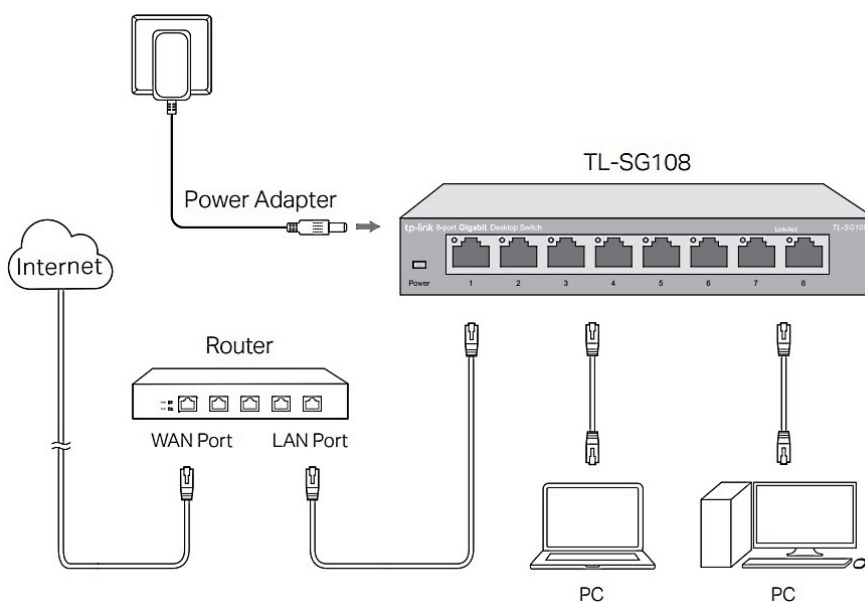

TP-LINK TL-SG108

Cena celkem:	777 Kč (bez DPH: 642 Kč)
Běžná cena:	855 Kč
Ušetříte:	78 Kč
Kód zboží:	NAPTPL1032
Part No.:	TL-SG108
Záruka:	60 měs.
Stav:	Nové zboží

Popis

TP-Link TL-SG108

Vysokorychlostní **8portový** stolní switch v kovovém těle představuje snadný způsob přechodu na **gigabitový ethernet**. Zvyšte rychlost svého síťového serveru a pátečních připojení nebo proměňte gigabitovou rychlost ve stolních počítačích v realitu. Switch TL-SG108 se navíc může pochlubit podporou **AUTO-MDIX** a funkcí řízení toku dat (**flow control**).

S inovativní technologií úspory energie (**Green Ethernet**) dokáže switch **snížit spotřebu energie až o 82 %**, což z něj činí ekologické řešení pro vaši domácí nebo firemní síť.

Součástí balení je napájecí adaptér (5 V/0,6 A).

ZÁKLADNÍ SPECIFIKACE

Počet portů: 8× GbE RJ-45 LAN

Kapacita switche: 16 Gb/s

Rychlost směrování: 11,9 Mp/s

PoE: ne

Rozměry: 158 × 101 × 25 mm