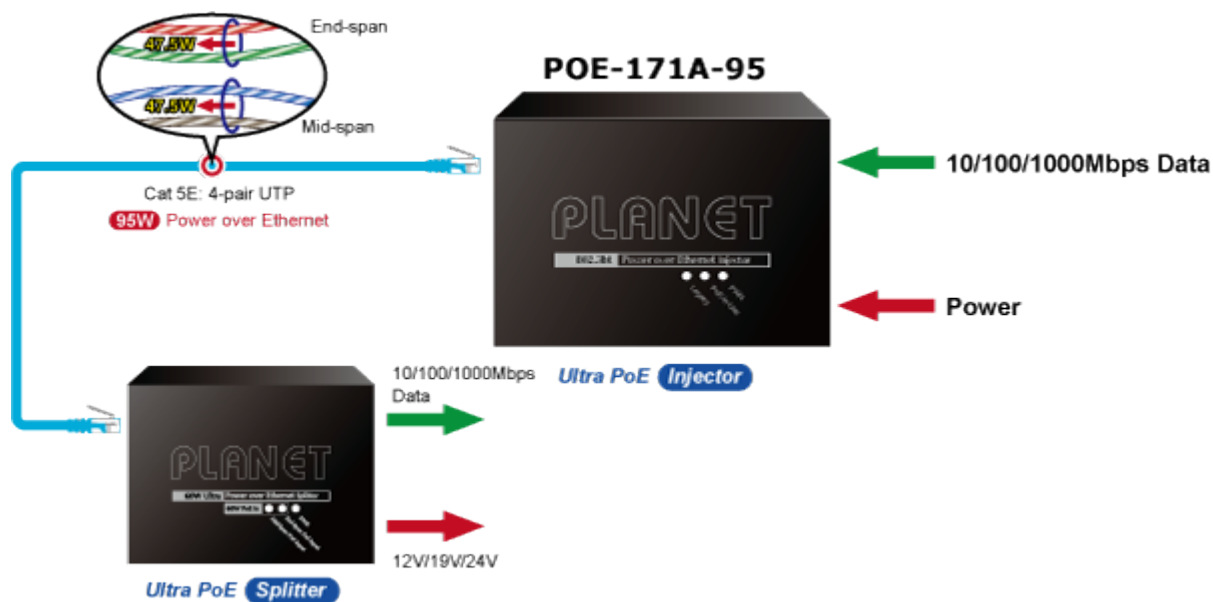

Jednoportový PoE injektor pro napájení po Ethernetovém kabelu dle IEEE 802.3bt do příkonu až 95 W. Disponuje dvěma měděnými rozhraními 10M / 100M / 1G / 2,5G / 5GBASE-T RJ-45 pro zpracování extrémně velkého množství datového přenosu.

PoE-171A-95 přenáší data s napájením 56 V DC přes kroucené dvojlinky jako 95W PoE injektor a připojený rozbočovač POE-172S oddělí digitální data a napájení do tří volitelných výstupů (12 V/ 19 V/ 24 V DC) se vzdáleností až 100 metrů.

ZÁKLADNÍ SPECIFIKACE

Rozhraní: 2× RJ-45 10/100/1000 Mbps : 1× Data input, 1× PoE (Data + Power) output

Celkový napájecí výkon: do 95 W, IEEE 802.3u, IEEE 802.3ab, IEEE 802.3bz, IEEE 802.3bt, IEEE 802.3at, IEEE 802.3af

Zatížitelnost portu: až 95 W

Napájení: 52-56 V DC, max. 2,5 A

Provozní teplota: 0 až 50 °C

Rozměry: 94 × 70,3 × 26,2 mm

Hmotnost: 250 g

Powered Device

- PoE IP Camera
- PoE Wireless AP
- Ultra PoE Splitter

[Ostatní download](#)