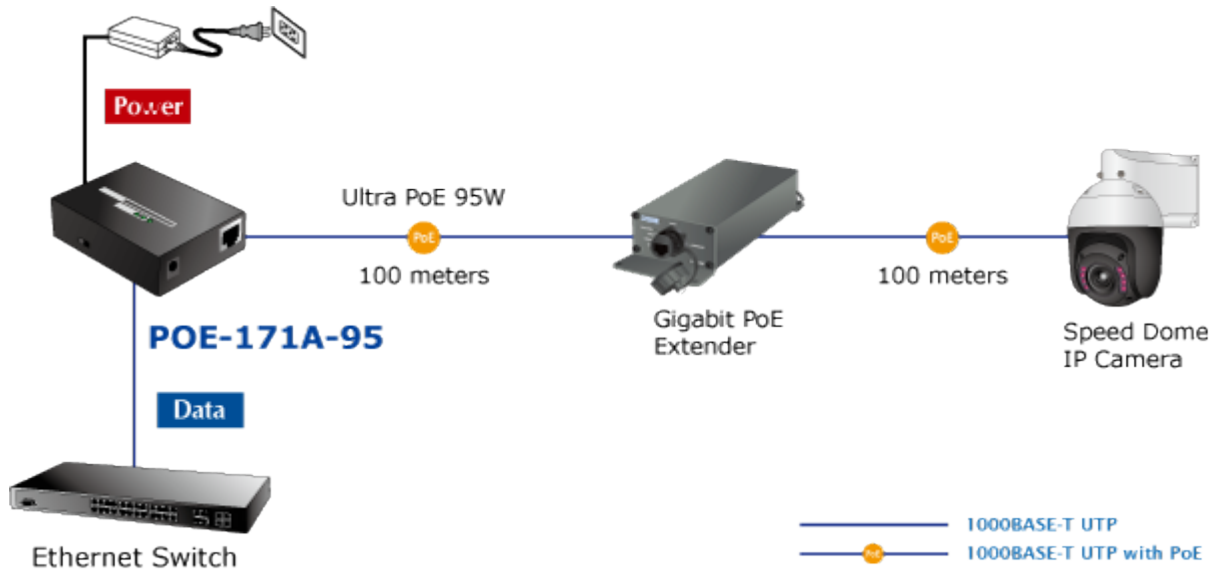

Jednoportový PoE injektor pro napájení po Ethernetovém kabelu dle IEEE 802.3bt do příkonu až 95 W. Disponuje dvěma měděnými rozhraními 10M / 100M / 1G / 2,5G / 5GBASE-T RJ-45 pro zpracování extrémně velkého množství datového přenosu.

PoE-171A-95 přenáší data s napájením 56 V DC přes kroucené dvojlinky jako 95W PoE injektor a připojený rozbočovač POE-172S oddělí digitální data a napájení do tří volitelných výstupů (12 V/ 19 V/ 24 V DC) se vzdáleností až 100 metrů.

ZÁKLADNÍ SPECIFIKACE

Rozhraní: 2× RJ-45 10/100/1000 Mbps : 1× Data input, 1× PoE (Data + Power) output

Celkový napájecí výkon: do 95 W, IEEE 802.3u, IEEE 802.3ab, IEEE 802.3bz, IEEE 802.3bt, IEEE 802.3at, IEEE 802.3af

Zatížitelnost portu: až 95 W

Napájení: 52-56 V DC, max. 2,5 A

Provozní teplota: 0 až 50 °C

Rozměry: 94 × 70,3 × 26,2 mm

Hmotnost: 250 g

Powered Device

- PoE IP Camera
- PoE Wireless AP
- Ultra PoE Splitter

[Ostatní download](#)