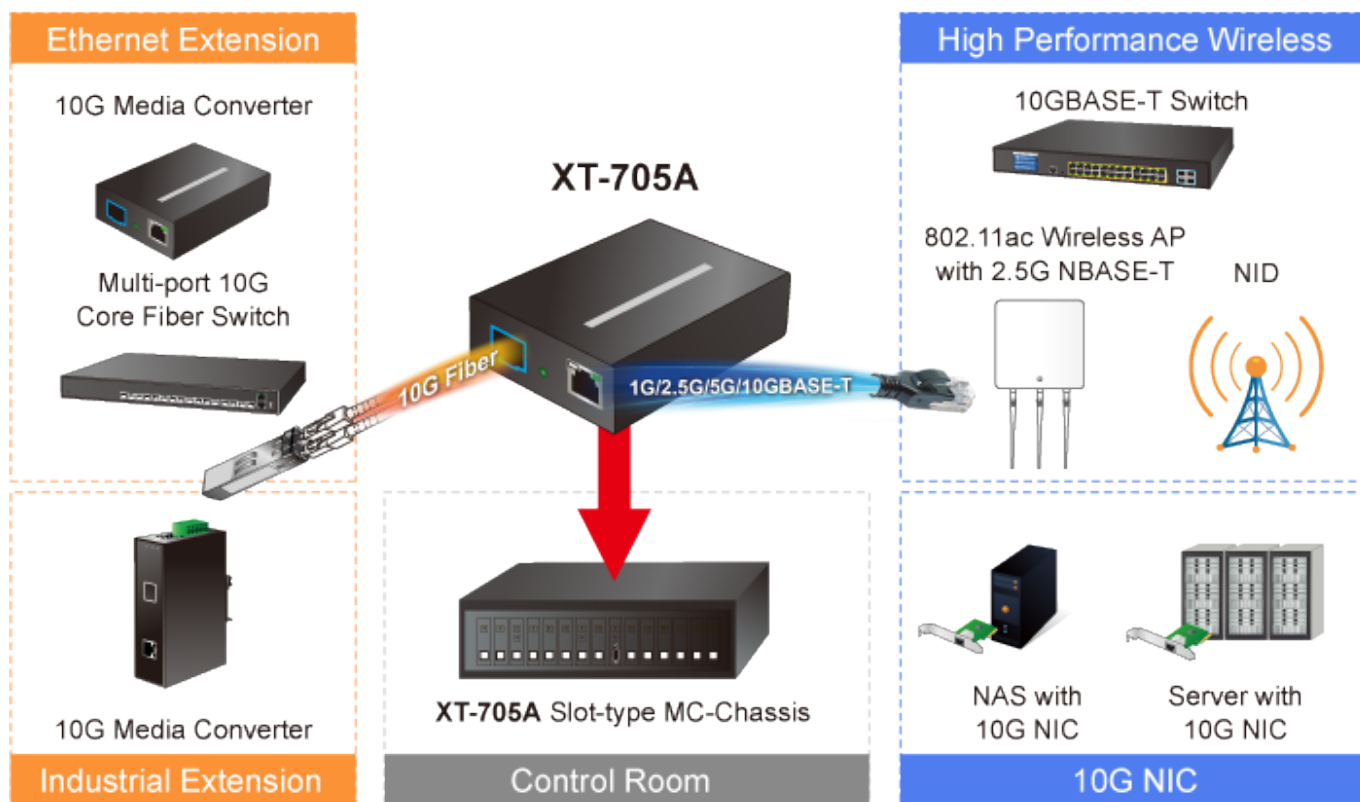

### PLANET XT-705A

Jednoduchý media konvertor vybavený metalickým RJ-45 konektorem s rychlostí 100/1000/2,5G/5G/10G a optickým SFP+ portem s rychlostí až 10GBASE. Použití je vhodné v sítích, kde je vyžadována extrémně vysoká šířka pásma, jako jsou například data centra, cloudová úložiště, nebo infrastruktura operátorů.

## 10Gbps Fiber to Copper Media Converter Application

Díky spolehlivosti je zaručena vysoká přenosová rychlost bez rizika ztráty paketů při extrémní rychlosti. Samozřejmostí je ochrana až 6 KV DC ESD. Další výhodou je nízká spotřeba 3,75 W při plné zátěži.

#### Fyzické vlastnosti:

**Porty:** 1 x RJ-45 100/1000/2,5G/5G/10GBASE-T, 1 x SFP+ 10GBASE-XR

**Podpora přenosu:** JumboFrame 16K

**Propustnost:** sběrnice 20 Gbps, provozně 2,48 Mpps (64B)

**Tabulka záznamů:** 9K MAC adres

**Provedení:** vnitřní

**Napájení:** zdroj 5V DC, 2A max., celkový příkon do 3,75 W

**Ochrana:** ESD 6 KV DC

**Provozní teplota:** 0 až 50°C

**Rozměry:** 94 x 70 x 26 mm

**Hmotnost:** 180 g

Příklad zapojení: