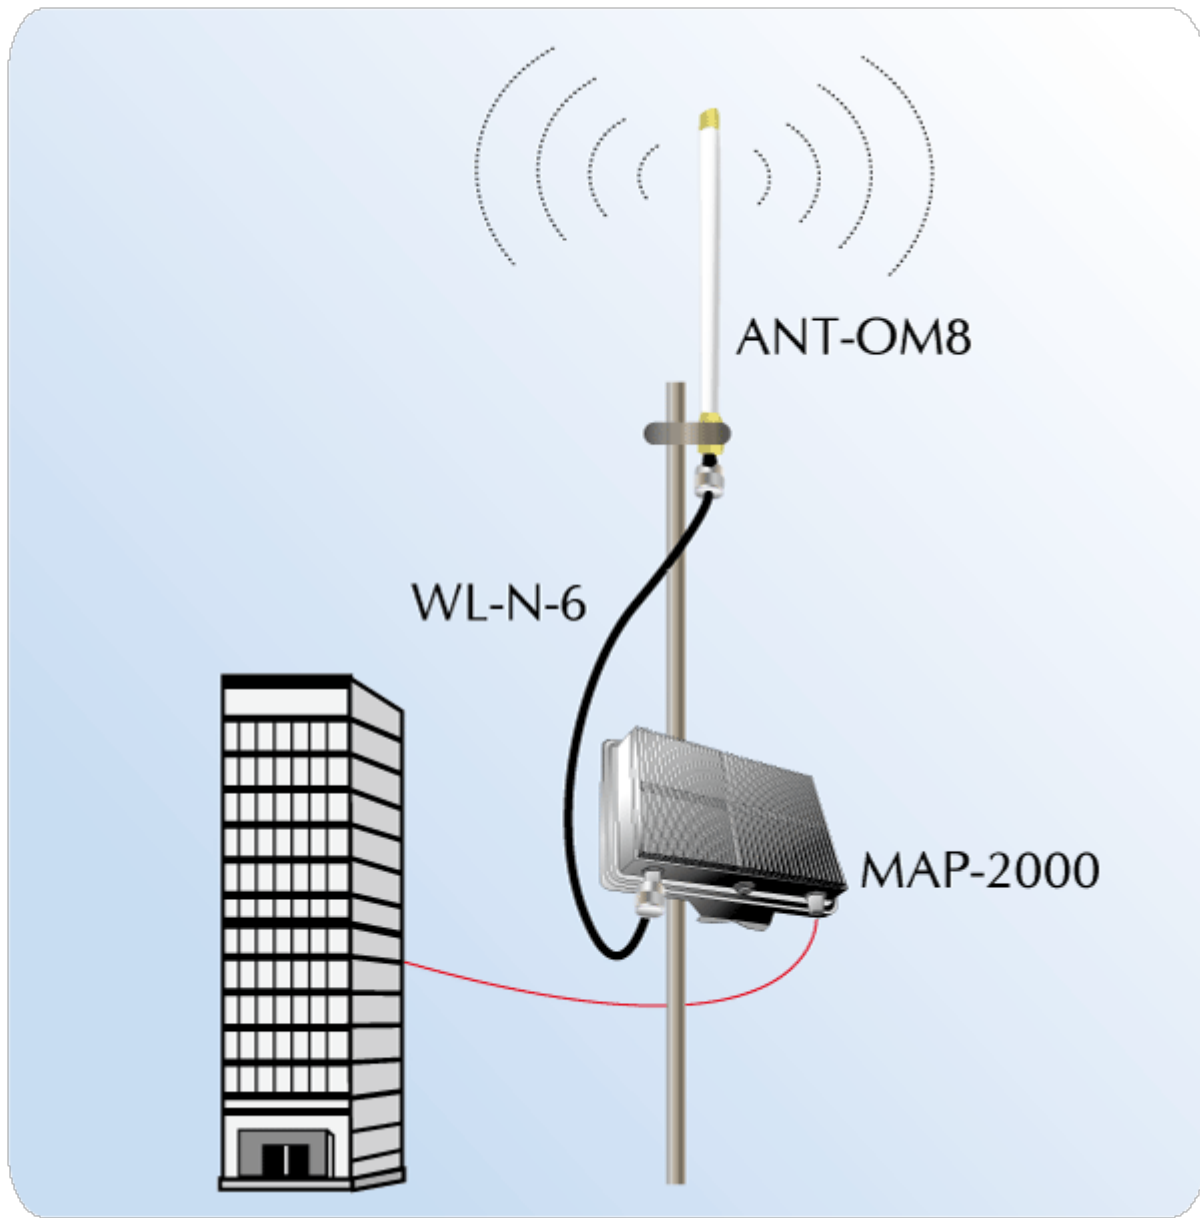

PLANET VŠESMĚROVÁ ANTÉNA 8DBI

Cena celkem:	1 436 Kč (bez DPH: 1 187 Kč)
Běžná cena:	1 580 Kč
Ušetříte:	144 Kč
Kód zboží:	NETPLA1757
Part No.:	ANT-OM8
Záruka:	26 měs.
Stav:	Nové zboží

Popis

PLANET všesměrová anténa 8 dBi

Všesměrová anténa 8 dBi určená pro libovolné systémy ve frekvenčním pásmu **2,4 GHz**. Primárně navržené pro ISM pásmo 2400-2485 MHz a nasazení pro bezdrátové datové sítě. Jejich typickou aplikací je připojení bezdrátových WLAN přístupových bodů.

ZÁKLADNÍ SPECIFIKACE

Zisk: 8 dBi

Vertikální úhel pokrytí (-3 dB): 10°

Impedance: 50 Ohmů

SWR: <1,3

Polarizace: vertikální, lineární

Provozní teplota: -40 až +70 °C

Konektor: N (Female)