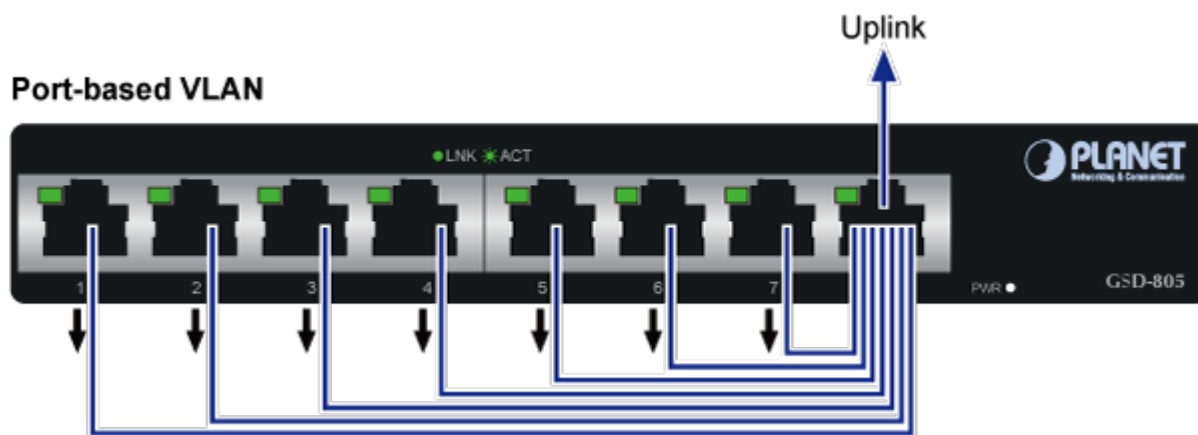

### PLANET GSD-805v2

8portový Gigabitový desktopový přepínač. Portové VLAN s možnou izolací portů. ESD+EFT ochrany proti elektrostatické a přepětí. Energeticky úsporný dle IEEE 802.3az. Kovová skříň, interní napájecí zdroj, bez ventilátorů.

Gigabitové přepínače v miniaturním provedení pro stolní použití. Mají plnou propustnost, jsou neblokující, vybaveny architekturou Store and Forward.