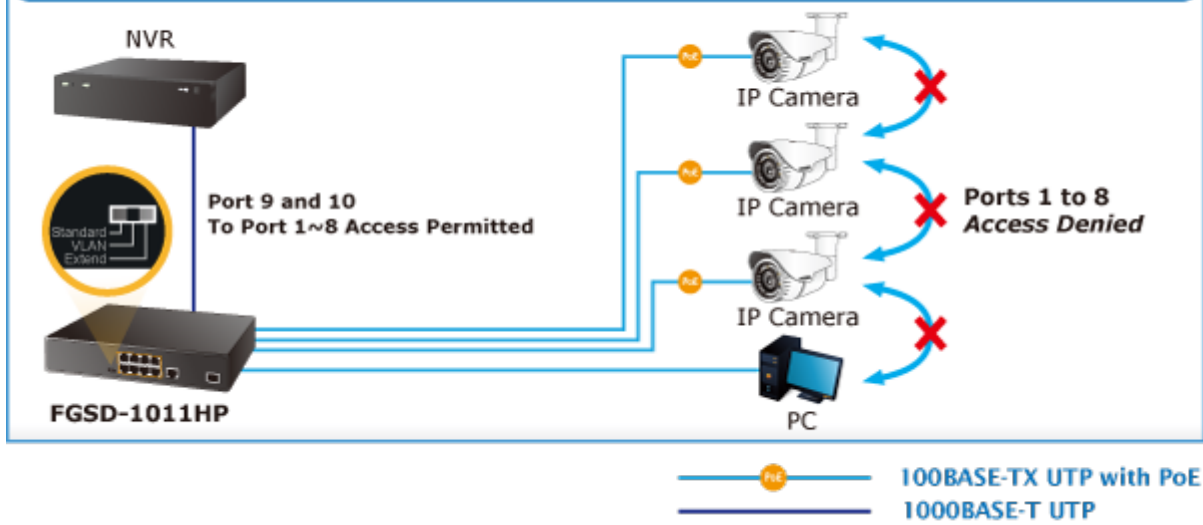

VLAN Isolation Mode