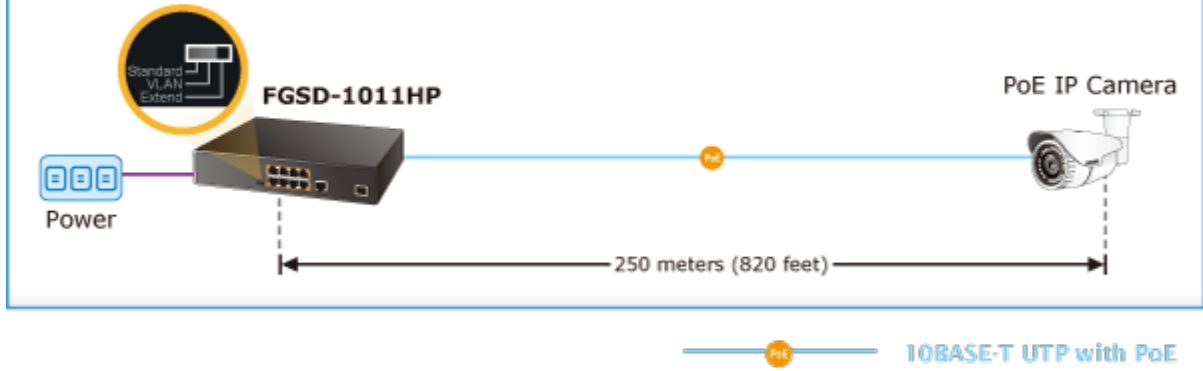

Extend Mode