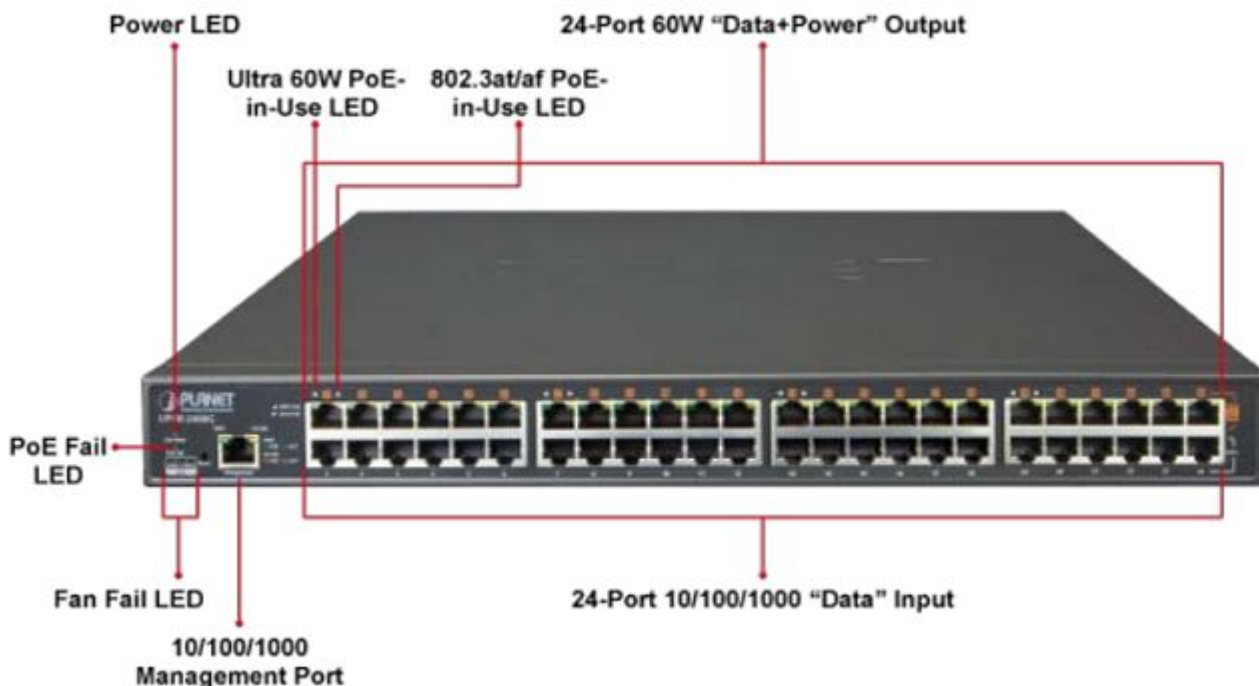

PLANET UPOE-2400G

Cena celkem:	29 437 Kč (bez DPH: 24 328 Kč)
Běžná cena:	32 381 Kč
Ušetříte:	2 944 Kč
Kód zboží:	NETPLA1387
Part No.:	UPOE-2400G
Záruka:	38 měs.
Stav:	Nové zboží

Popis

PLANET UPOE-2400G

24portový Ultra PoE+ injektor pro napájení po Ethernetovém kabelu, standard **IEEE 802.3bt PoE++ (8x až 95 W/port + 16x až 75 W/port)**, 24x port data-in, 24x port data+power out.

Web správa, watchdog, scheduler, SNMP trap. Napájení AC 230 V, instalace 19"/1U.

Ultra PoE+ (power over ethernet) Injektor HUB pro napájení vícepříkonových zařízení IEEE 802.3bt po ethernetu. Je navržen pro napájení zařízení jako jsou PTZ nebo Speedome IP kamery, Wi-Fi přístupové body, VoIP telefony a terminálové stanice včetně LCD monitorů.

K dispozici je celkem 16 portů s **celkovým napájecím výkonem 800 W**, injektor je průchozí, napájení přidružuje na již stávající ethernet Cat5/5e/6 vedení.

ZÁKLADNÍ SPECIFIKACE

Rozhraní: 24x RJ-45 10/100/1000 Mbps : 24x Data input, 24x PoE (Data + Power) output, 1x RJ-45 port konzole