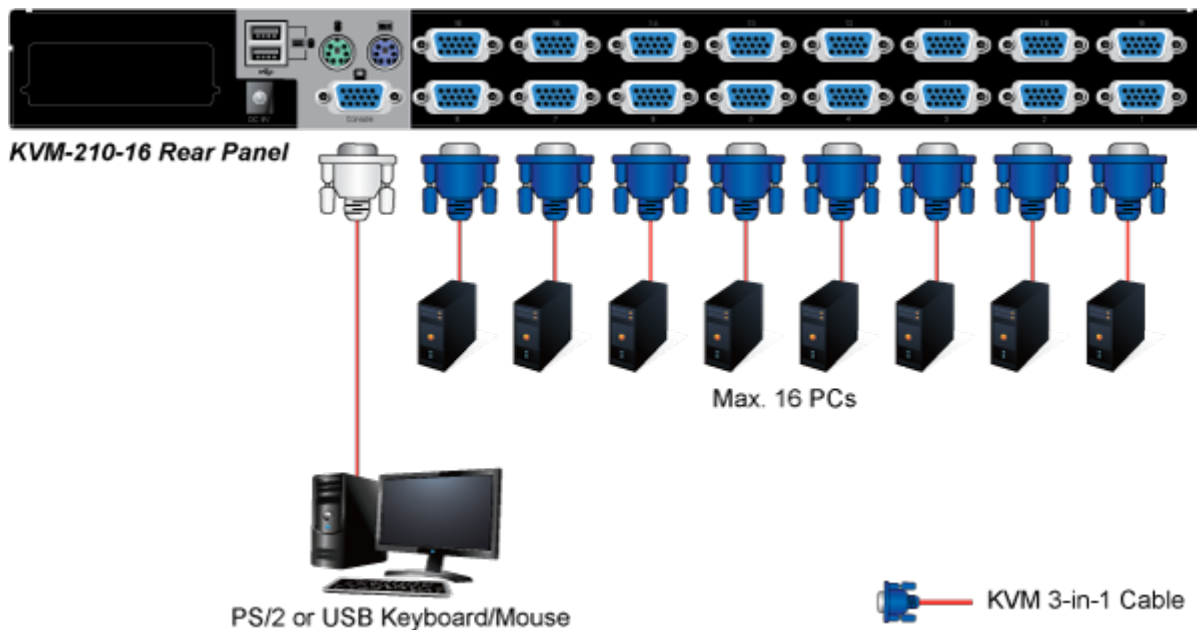

PLANET KVM-KC1-5

Propojovací kabel délky 5 m pro KVM přepínače a konzole řady 210. Integruje do jediného kabelu VGA, USB a PS/2 konektory. Na straně KVM je pouze jediný konektor DB15HD.

ZÁKLADNÍ SPECIFIKACE

Konektor 1: VGA (F)

Konektor 2: VGA (F), USB, 2 x PS/2

Délka: 5 m

Barva: černá

[Ostatní download](#)