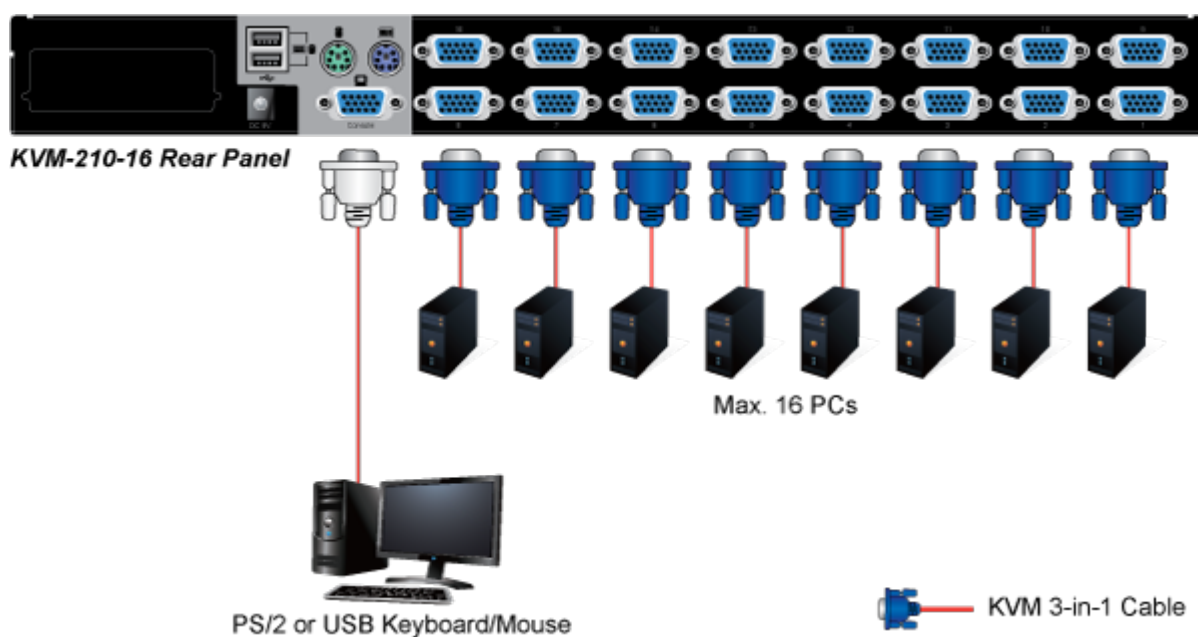

KVM přepínač pro ovládání 16 počítačů z jedné klávesnice, monitoru a myši. On Screen Displej, hot keys, skenovací režim. Je možné kaskádovat až 16 KVM přepínačů a ovládat až 256 počítačů. Součástí balení je propojovací kabel délky 1,8 m.

ZÁKLADNÍ SPECIFIKACE

Porty: 16 x HDB-15, 1 x PS/2 pro klávesnici, 1 x PS/2 pro myš, 1 x VGA HDB-15, 2 x USB typ A

Max. kaskáda: až 16 KVM pro ovládání až 256 PC

Max. rozlišení: 2048 x 1536

Napájení: DC 9 V, 1 A

Provozní teplota: -10 až 50 °C

Rozměry: 432 x 155 x 44 mm, rack 1U

Hmotnost: 2,22 kg

F6:SET

OSD ACTIVATING HOTKEY
SWITCH HOTKEY
CHANNEL DISPLAY MODE
CHANNEL DISPLAY DURATION
CHANNEL DISPLAY POSITION
SCAN DURATION
SET PASSWORD