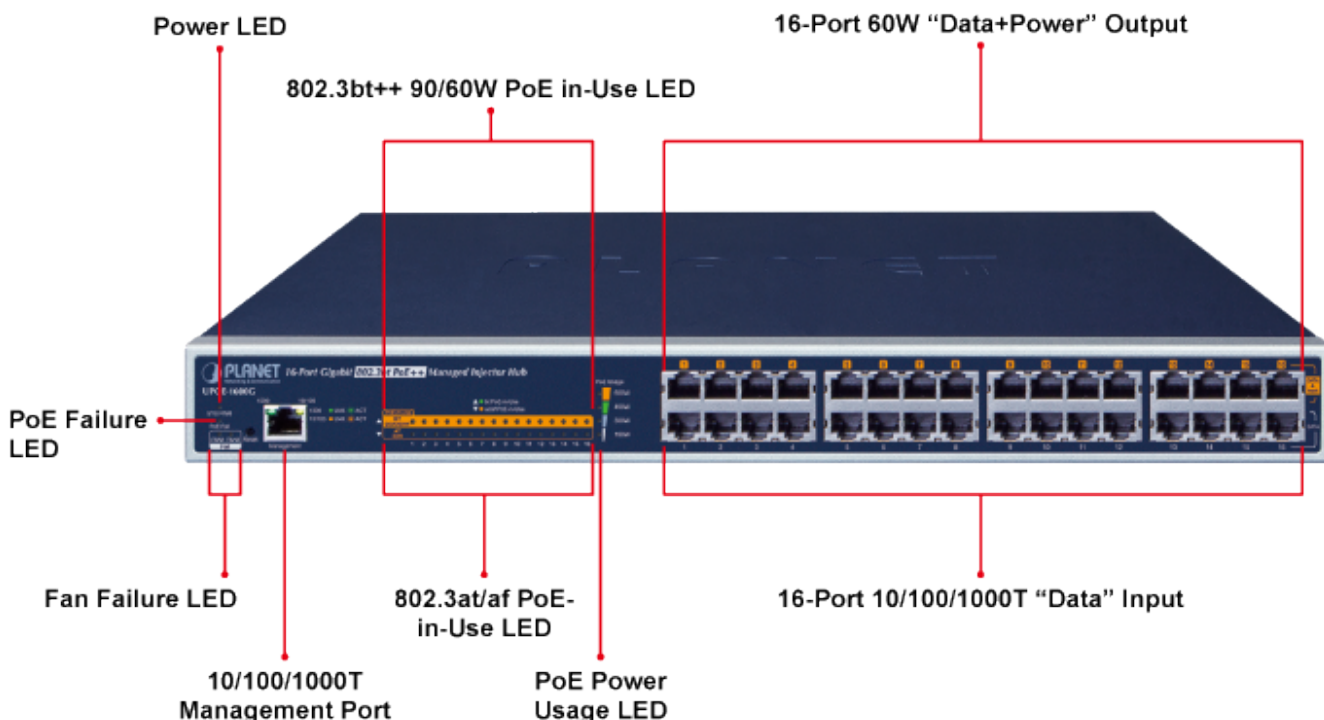

### PLANET UPOE-1600G

Ultra PoE+ injektor pro napájení po Ethernetovém kabelu. Standard IEEE 802.3at. 16 portů data-in, 16 portů data+power out.

Web správa, watchdog, scheduler, SNMP trap. Napájení AC 230 V, instalace 19"/1U.

Ultra PoE+ (power over ethernet) Injektor HUB pro napájení vícepříkonových zařízení IEEE 802.3at po ethernetu. Je navržen pro napájení zařízení jako jsou PTZ nebo Speedome IP kamery, Wi-Fi přístupové body, VoIP telefony a terminálové stanice včetně LCD monitorů.

K dispozici je celkem 16 portů s celkovým napájecím výkonem 600 W, injektor je průchozí, napájení přidružuje na již stávající ethernet Cat5/5e/6 vedení.

### ZÁKLADNÍ SPECIFIKACE

**Rozhraní:** 16× 10/100/1000Mbps RJ-45 Data input, 16× 10/100/1000Mbps RJ-45 PoE (Data + Power) output, 1× 10/100/1000BASE-T RJ-45 pro management

**Celkový napájecí výkon:** do 600 W, IEEE 802.3af, IEEE 802.3at