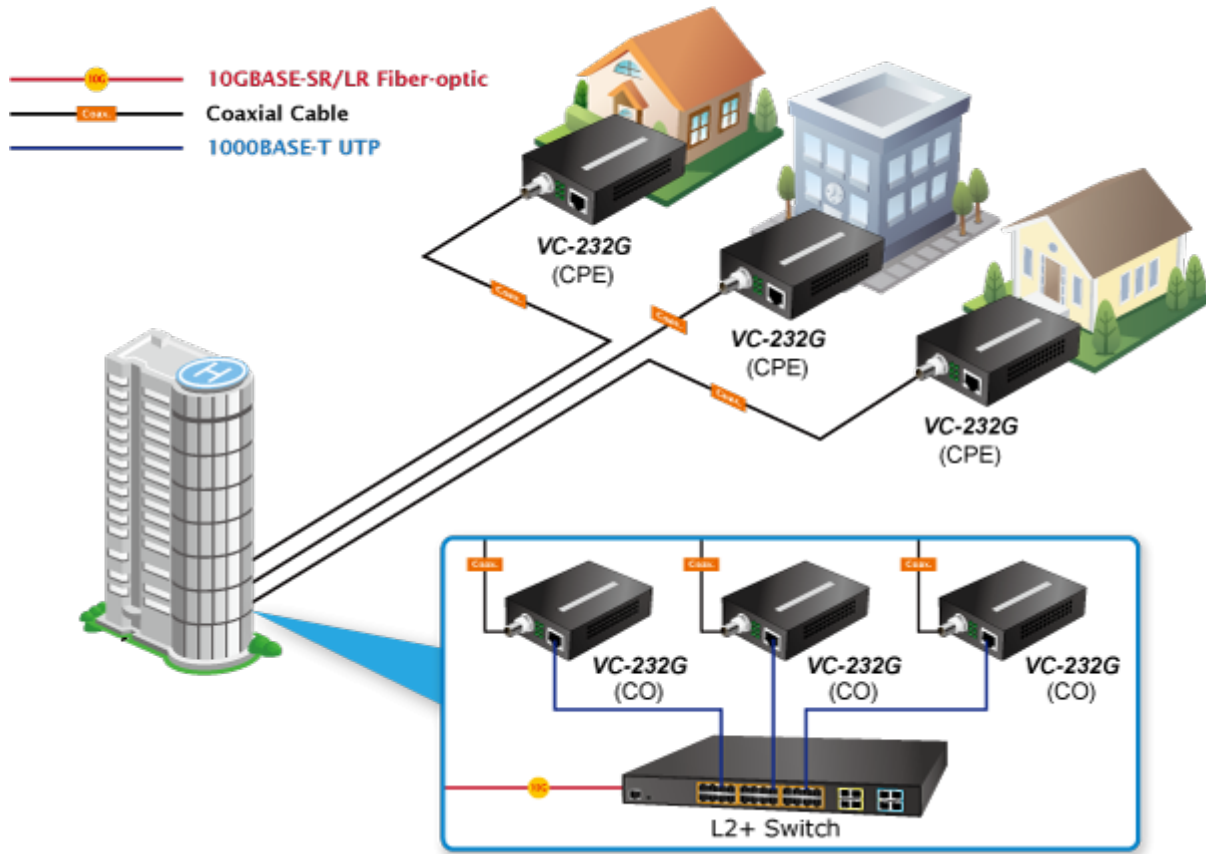

KONVERTOR PLANET VC-232G

Cena celkem:	4 240 Kč (bez DPH: 3 504 Kč)
Běžná cena:	4 664 Kč
Ušetříte:	424 Kč
Kód zboží:	NETPLA1259
Part No.:	VC-232G
Záruka:	26 měs.
Stav:	Nové zboží

Popis

PLANET VC-232G

Ethernet po koaxiálním vedení (technologie VDSL2). 1x LAN RJ-45, 1x VDSL2 BNC (koaxiální). Transparentní bridge. G.993.2 VDSL2, G.993.5 G.Vectoring + G.INP. Napájení DC 5 V/ 2 A (zdroj je součástí balení).

Kapacitně 200/100 Mbps na 200 m. Dosah až 1,4 km. Nastavení DIP přepínači, volitelně Master (CO) / Slave (CPE).

LRE (Long Reach Ethernet) konvertor ethernetu na VDSL2 (Very-high-data-rate Digital Subscriber Line 2) konvertor ethernetu dovoluje přenést data koaxiálním vedením až 200 Mbitů/s na 200 m nebo 30 Mbitů/s do vzdálenosti až 1,4 km, přenosové rychlosti dle stavu a kvality použitého koaxiálního kabelu. Lze využít původní koaxiální rozvody včetně anténních. Zařízení je univerzální jako master (CO) / slave (CPE) jednotka, nastavení režimu přepínačem. Jednotka podporuje VDSL2 operační módy dle přenosových profilů "17a" a "30a", volbu dle "band Plan997" a G.993.5 G.Vectoring & G.INP postihující symetrický přenos dat vyšší rychlostí i na souběžném vedení.

Provozní teplota: 0 až 50 °C, vlhkost <90 %

Rozměry: 97 x 70 x 26 mm

Hmotnost: 185 g

Lze instalovat do šasi: MC-700, MC-1500R, MC-1500

Příklad dosahů a rychlostí (down/up Mb/s) na vedení s vodiči RG6 a lepších:

?200m ->95Mbps/200Mbps

?400m ->82Mbps/175Mbps

?600m ->59Mbps/151Mbps

?800m ->37Mbps/122Mbps

Příklady aplikací:

Point to Point Application

[Kompatibilní VDSL2 produkty](#)

[Ostatní download](#)