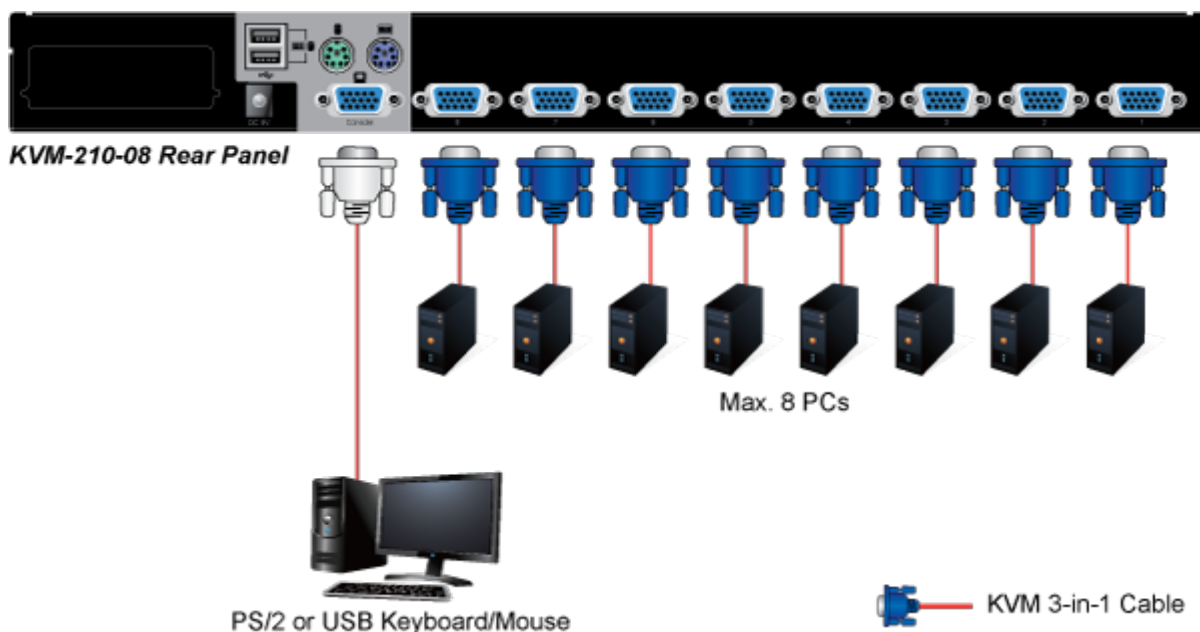

### XtendLan KVM-210-08

KVM přepínač pro ovládání 8 počítačů z jedné klávesnice, monitoru a myši. On Screen Display, hot keys, skenovací režim. Je možné kaskádovat až 8 KVM přepínačů a ovládat až 64 počítačů. Součástí balení je propojovací kabel délky 1,8 m.

### ZÁKLADNÍ SPECIFIKACE

**Porty:** 8 x HDB-15, 1 x PS/2 pro klávesnici, 1 x PS/2 pro myš, 1 x VGA HDB-15, 2 x USB typ A

**Max. kaskáda:** až 8 KVM pro ovládání až 64 PC

**Max. rozlišení:** 2048 x 1536

**Napájení:** DC 9 V, 1 A

**Provozní teplota:** -10 až 50 °C

**Rozměry:** 432 x 155 x 44 mm, rack 1U

**Hmotnost:** 2,22 kg

F6:SET

OSD ACTIVATING HOTKEY  
SWITCH HOTKEY  
CHANNEL DISPLAY MODE  
CHANNEL DISPLAY DURATION  
CHANNEL DISPLAY POSITION  
SCAN DURATION  
SET PASSWORD