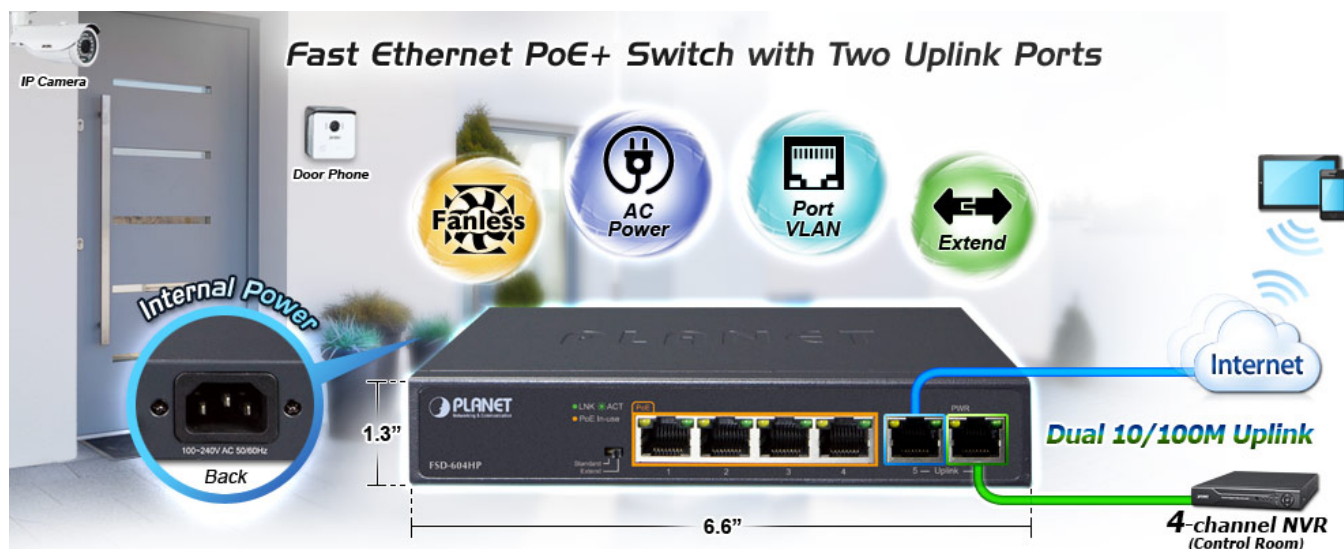

SWITCH PLANET FSD-604HP

Cena celkem:	1 181 Kč (bez DPH: 976 Kč)
Běžná cena:	1 300 Kč
Ušetříte:	118 Kč
Kód zboží:	NETPLA1227
Part No.:	FSD-604HP
Záruka:	38 měs.
Stav:	Nové zboží

Popis

PLANET FSD-604HP

6portový PoE přepínač 10/100Base-TX, včetně 4x Power over Ethernet injektorů (napáječů) standardu IEEE 802.3at, celkový výkon až 60 W.

Extend mód pro spojení rychlostí 10 Mb/s do vzdálenosti až 150-200 m na UTP dle použitého vedení včetně napájení PoE.

Portové VLAN na PoE portech.

Automatická detekce 10/100 Mbps a zkřížení kabelů. ESD+EFT ochrany, bez ventilátorů, napájení vnitřní AC 230 V.

Nespravovaný přepínač vhodný pro CCTV kamerové IP systémy. Má malé rozměry, nízký příkon a možnost dále napájet Power over Ethernet koncová zařízení podle standardu IEEE 802.3at. Umožňuje připojit a napájet zařízení ethernet rychlostí 10Mb/s do vzdálenosti až 250m na klasické UTP kabeláži, jednotlivé porty s PoE napájením lze provozně oddělit portovými VLAN.

250m je teoretické maximum závislé na kvalitě kabeláže a konektorů, v běžných podmínkách je reálná vzdálenost 150 m. Dle našich testů je reálná vzdálenost na kvalitním kabelu Cat 6 200 metrů, na kabelu Cat 5e 150 metru +- 10%.

ZÁKLADNÍ SPECIFIKACE

Fyzické vlastnosti:

Porty: 6 x RJ-45 10/100BASE-TX

Paměť: 2k MAC adres, buffer 1536 b

Propustnost: sběrnice 1,2 Gbps, provozně 0,89 Mpps (64b)

Provedení: desktop