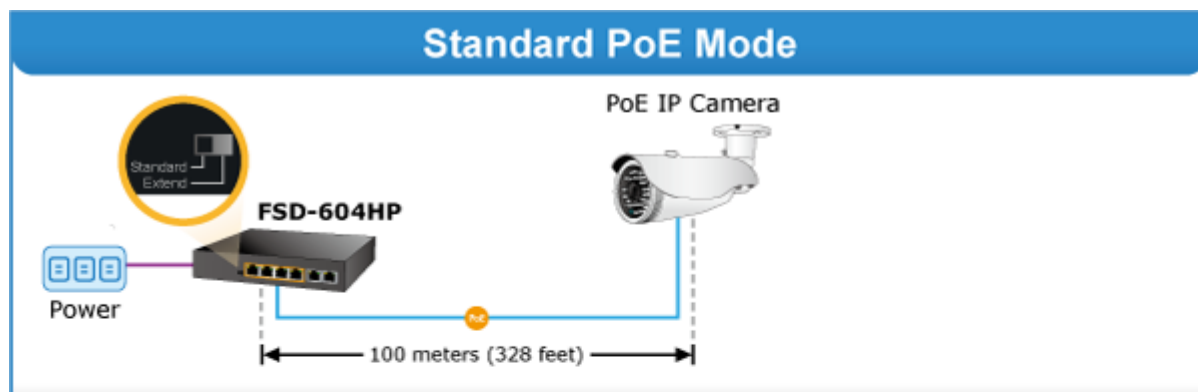

Napájení: interní zdroj AC 100-240 V (50/60 Hz), celkový příkon do 3 W

Ochrana: ESD ±6KV DC, EFT ±4KV DC

Provozní teplota: 0 až 50°C

Rozměry: 168 x 93 x 32 mm

Hmotnost: 500 g

POE funkce:

Celkový napájecí výkon: 60 W, IEEE 802.3af, IEE 802.3at

Počet injektorů: 4 x až 30 W

Typ napájení: End-span

Pokročilé funkce:

1. Extended mód 10Mb/s s dosahem až 200m