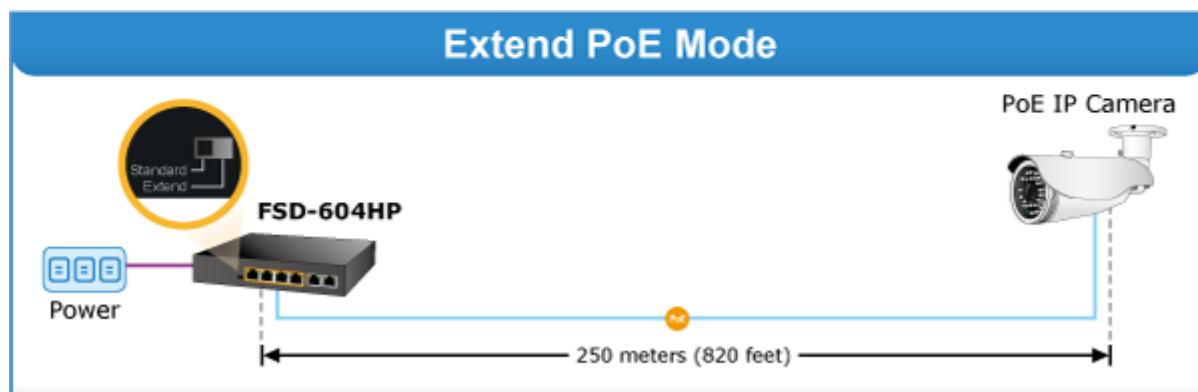

Napájení: interní zdroj AC 100-240 V (50/60 Hz), celkový příkon do 3 W

Ochrana: ESD ±6KV DC, EFT ±4KV DC

Provozní teplota: 0 až 50°C

Rozměry: 168 x 93 x 32 mm

Hmotnost: 500 g

POE funkce:

Celkový napájecí výkon: 60 W, IEEE 802.3af, IEE 802.3at

Počet injektorů: 4 x až 30 W

Typ napájení: End-span

Pokročilé funkce:

1. Extended mód 10Mb/s s dosahem až 200m