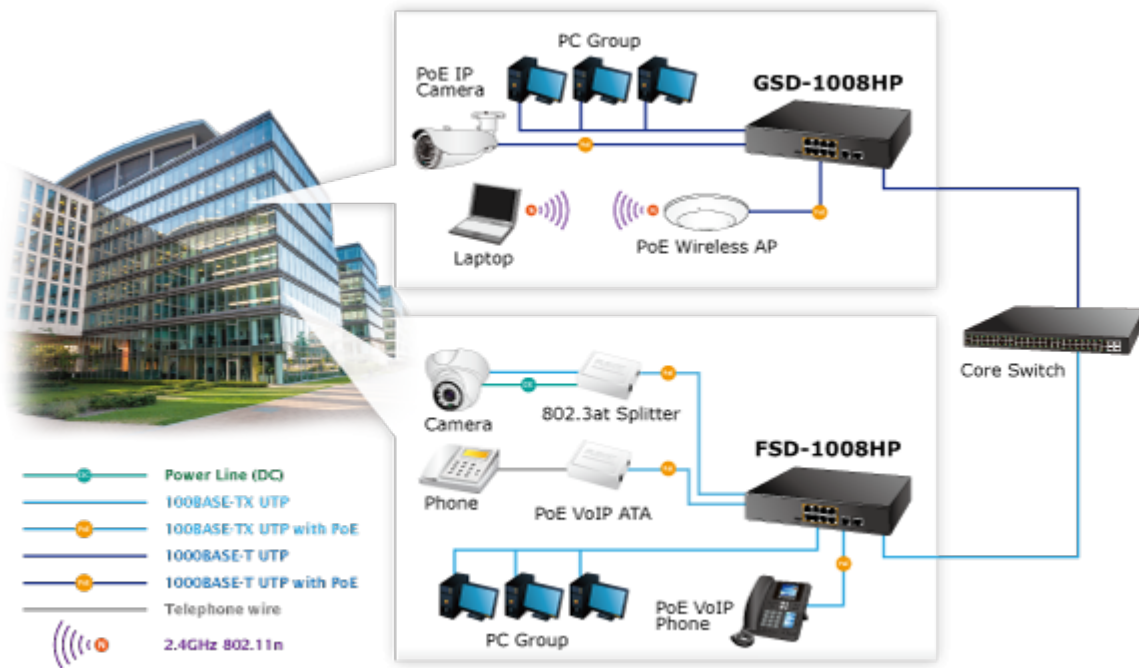

### PLANET GSD-1008HP

**10portový PoE přepínač** 1000Base-T, včetně 8x Power over Ethernet injektorů (napáječů) standardu IEEE **802.3af/at**, celkový výkon až **120 W**.

**Extend mód** pro spojení rychlostí 10 Mb/s do vzdálenosti až 150-200 m na UTP dle použitého vedení (včetně napájení PoE), podpora VLAN na PoE portech.

#### PoE funkce:

**Celkový napájecí výkon:** 120 W, IEEE 802.3at, IEEE 802.3af

**Počet injektorů:** 8x až 32 W

**Typ napájení:** End-span

#### Pokročilé funkce:

1. automatická detekce napájeného zařízení
2. Extended mód 10 Mb/s s dosahem až 200 m

## Standard Mode (default)