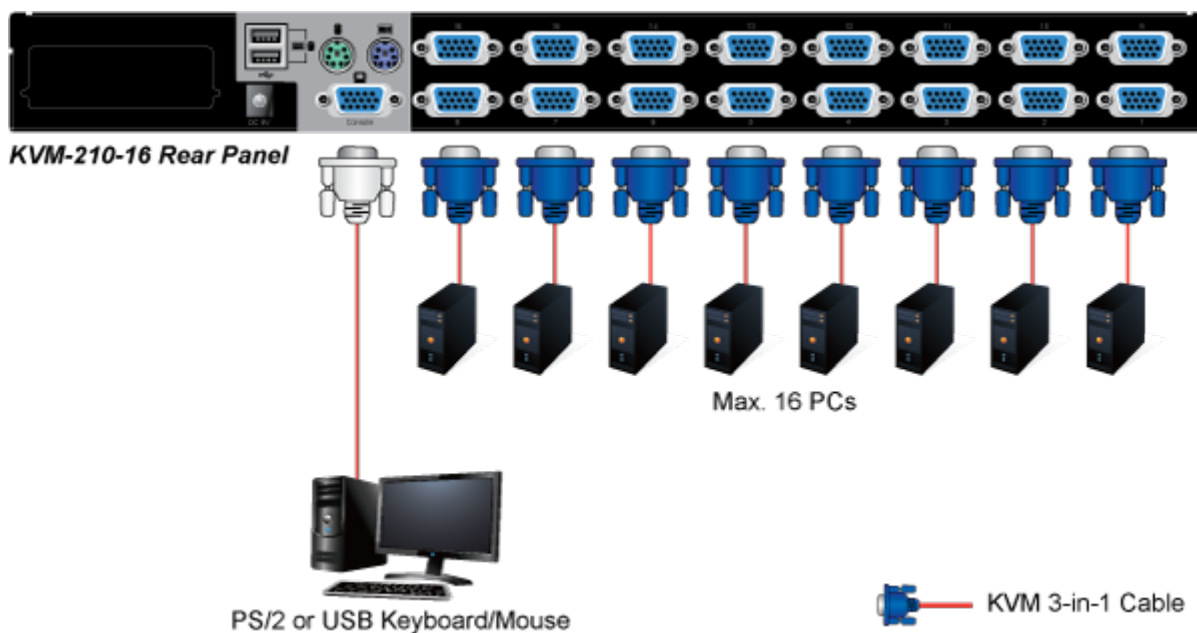

### PLANET KVM-KC1-3

Propojovací kabel délky 3 m pro KVM přepínače a konzole řady 210.

Integruje do jediného kabelu VGA, USB a PS/2 konektory. Na straně KVM je pouze jediný konektor DB15HD.

### ZÁKLADNÍ SPECIFIKACE

**Konektor 1:** VGA (F)

**Konektor 2:** VGA (F), USB, 2 x PS/2

**Délka:** 3 m

**Barva:** černá

[Ostatní download](#)