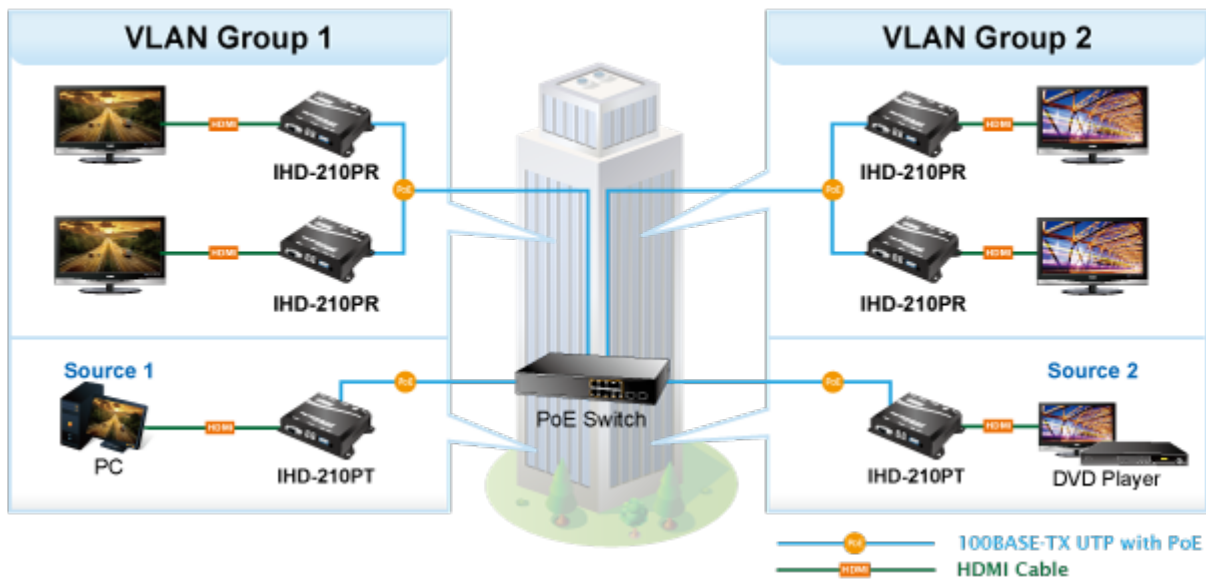

Network Configuration