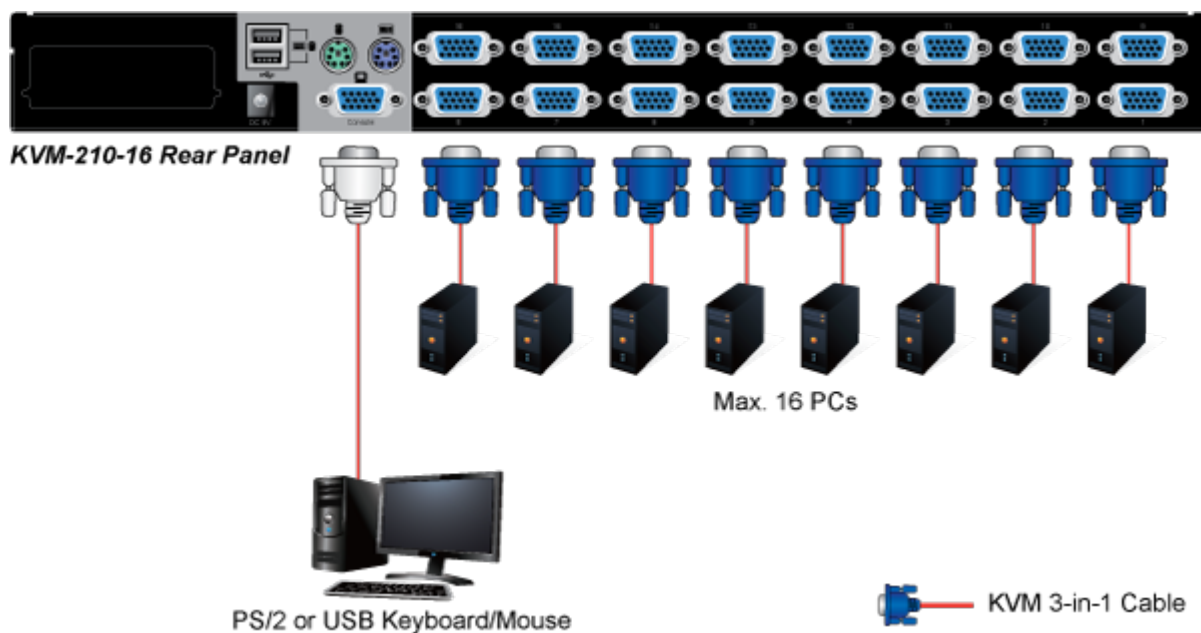

### PLANET KVM-KC1-1.8

Propojovací kabel délky 1,8 m pro KVM přepínače a konzole řady 210. Integruje do jediného kabelu VGA, USB a PS/2 konektory. Na straně KVM je pouze jediný konektor DB15HD.

### ZÁKLADNÍ SPECIFIKACE

**Konektor 1:** VGA (F)

**Konektor 2:** VGA (F), USB, 2 x PS/2

**Délka:** 1,8 m

**Barva:** černá

[Ostatní download](#)