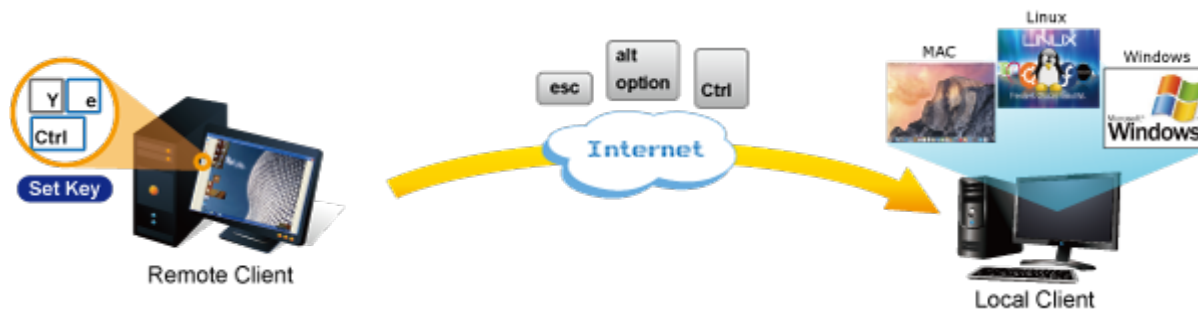

Vzdálené ovládání 16 počítačů po IP, vzdálené ovládání utilitou pro OS Windows, přenos obrazu s kompresí H.264. Lokální rozhraní VGA, USB, PS/2. LAN 1x 1000Base-T. Management PC může být pouze na platformě Windows. Ovládané počítače už jsou na OS nezávislé (Win, Linux, Mac...). Kaskádováním s klasickými KVM je možné ovládat až 64 stanic.

1 propojovací kabel délky 1,8 m v balení. Jednotka pro vzdálené ovládání několika počítačů přes internet nebo LAN síť díky interní možnosti hardwarového enkódování a přepínání periferních portů jako jsou video výstup, klávesnice a myš.

Fyzicky se přenáší obraz z připojených počítačů nebo serverů, řešení vzdáleného ovládání je absolutně nezávislé na instalovaných operačních systémech, je umožněn přístup do BIOSu ovládaného stroje.

Uživatel tak může spravovat až 16 počítačů, mezi jednotlivými vstupy se lze operativně elektronicky přepínat. Zařízení lze kaskádovat s dalšími KVM (keyboard-video-mouse) přepínači, jako jsou např. modely Planet KVM-210, počet ovládaných počítačů tak lze přímo rozšířit na počet 256 PC stanic.

Další vlastnosti:

- OSD a tlačítka pro lokální přepínání
- možná kaskáda až 8 KVM pro ovládání až 64 PC serverů/PC stanic
- připojitelné na klasická KVM která mají funkci hot-keys. Umožňuje pomocí jediného IKVM ovládat velké množství počítačů