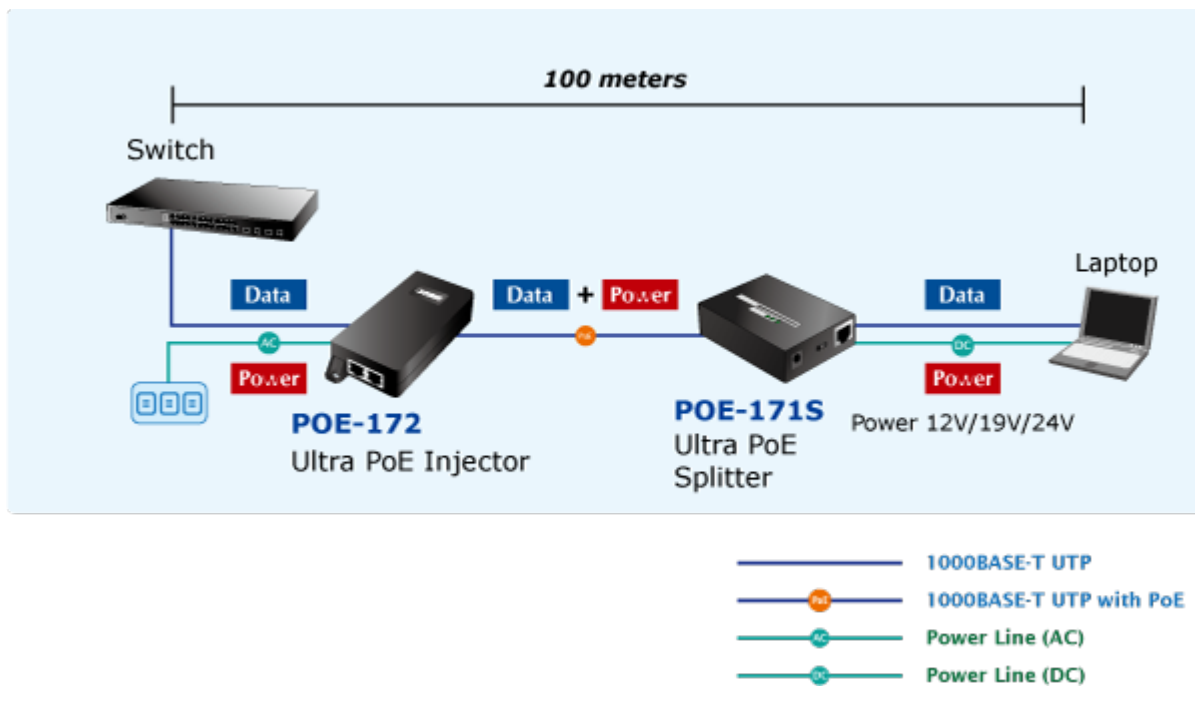

PLANET POE-172

Cena celkem:	1 895 Kč
	(bez DPH: 1 566 Kč)
Běžná cena:	2 085 Kč
Ušetříte:	190 Kč
Kód zboží:	NETPLA1157
Part No.:	POE-172
Záruka:	38 měs.
Stav:	Nové zboží

Popis

PLANET POE-172

"Power over Ethernet Injector" s maximální zatížitelností až 60 W pro napájení zařízení po ethernetu. Designovaný pro použití s kamerami PTZ, dotykovými monitory, VoIP aparáty nebo Wi-Fi přístupovými body. Napájení PoE lze realizovat i na gigabitovém ethernetu, napájení se přenáší po všech vodičích UTP/FTP ethernet vedení, injektor podporuje IEEE 802.3 / 802.3u / 802.3ab, 10/100/1000Base-T.

ZÁKLADNÍ SPECIFIKACE

Rozhraní: 2× RJ-45 10/100/1000 Mbps : 1× Data input, 1× PoE (Data + Power) output

Celkový napájecí výkon: do 60 W, IEEE 802.3at, IEEE 802.3af

Zatížitelnost portu: až 60 W

Napájení: 100–240 V AC, 50/60 Hz

Provozní teplota: 0 až 50 °C

Rozměry: 115 × 62,5 × 31 mm

Hmotnost: 235 g

 [Specifikace](#)

 [Manuál](#)

 [Ostatní download](#)