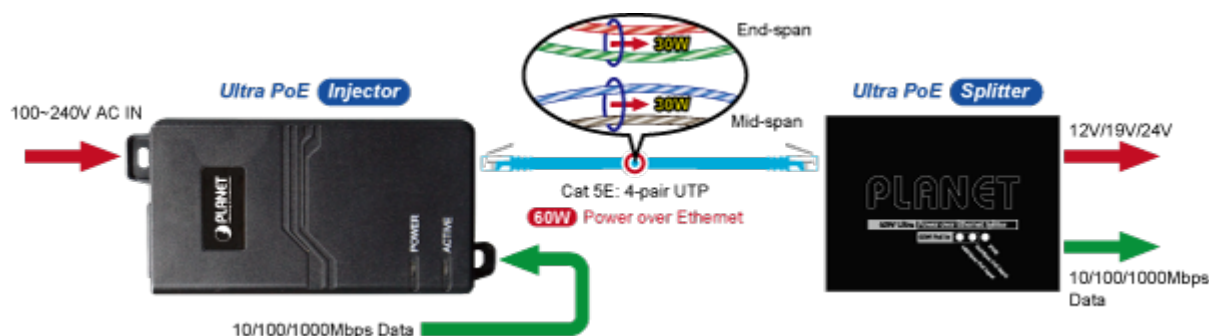

PLANET POE-172

Cena celkem:	1 895 Kč
	(bez DPH: 1 566 Kč)
Běžná cena:	2 085 Kč
Ušetříte:	190 Kč
Kód zboží:	NETPLA1157
Part No.:	POE-172
Záruka:	38 měs.
Stav:	Nové zboží

Popis

PLANET POE-172

"Power over Ethernet Injector" s maximální zatížitelností až 60 W pro napájení zařízení po ethernetu. Designovaný pro použití s kamerami PTZ, dotykovými monitory, VoIP aparáty nebo Wi-Fi přístupovými body. Napájení PoE lze realizovat i na gigabitovém ethernetu, napájení se přenáší po všech vodičích UTP/FTP ethernet vedení, injektor podporuje IEEE 802.3 / 802.3u / 802.3ab, 10/100/1000Base-T.

ZÁKLADNÍ SPECIFIKACE

Rozhraní: 2× RJ-45 10/100/1000 Mbps : 1× Data input, 1× PoE (Data + Power) output

Celkový napájecí výkon: do 60 W, IEEE 802.3at, IEEE 802.3af

Zatížitelnost portu: až 60 W

Napájení: 100–240 V AC, 50/60 Hz

Provozní teplota: 0 až 50 °C

Rozměry: 115 × 62,5 × 31 mm

Hmotnost: 235 g