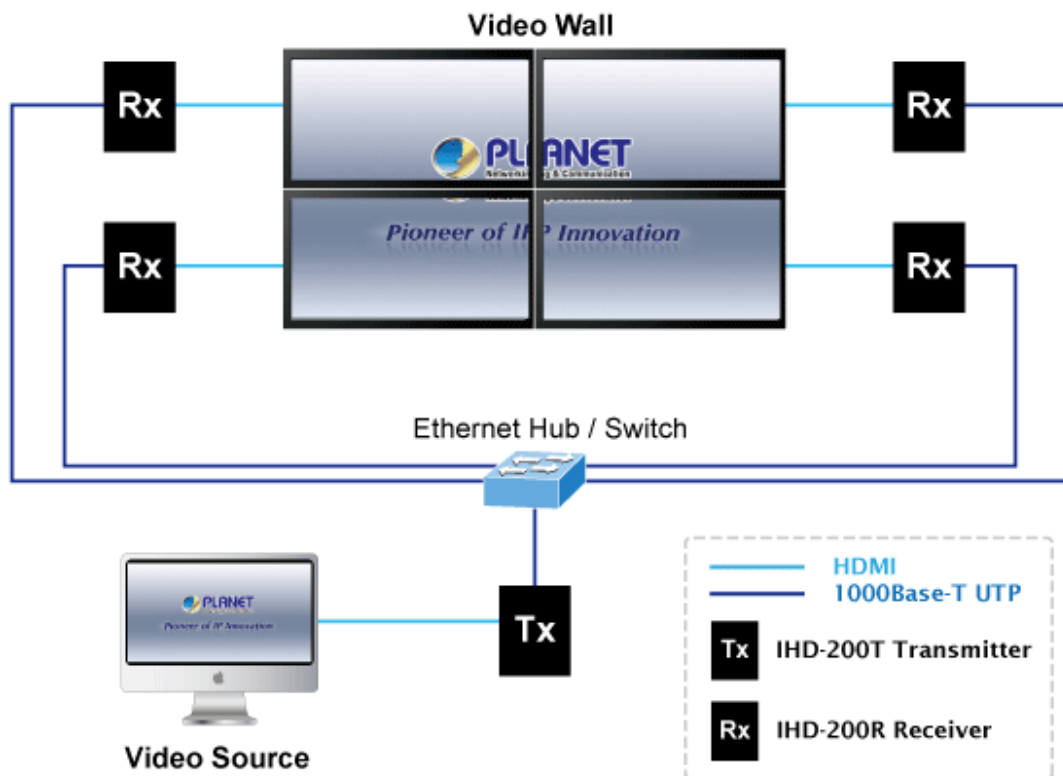

PŘIJÍMAČ PLANET IHD-200R

Cena celkem:	8 344 Kč
	(bez DPH: 6 896 Kč)
Běžná cena:	9 179 Kč
Ušetříte:	834 Kč
Kód zboží:	NETPLA1132
Part No.:	IHD-200R
Záruka:	26 měs.
Stav:	Nové zboží

Popis

Přijímač distribuce pro extender nebo video stěnu přes síť LAN (ethernet), podpora rozlišení HD až WUXGA. Přenos 16 nezávislých kanálů nebo 4 simultánních obrazů. Podpora funkce EDID. Spojení bod-bod nebo multicast. Web management, VESA montáž. Řešení pro IP distribuci video prezentací v prostředí LAN pro účely zobrazení na panelech a video stěnách. Jednotky přenosu podporují několik režimů od spojení vysílač-přijímač po multicast spojení bod vysílač-přijímače v režimech zobrazení pro jednotlivé monitory nebo jako video stěna. Video obraz lze zabezpečit proti zcizení obsahu metodou EDID, lze řídit kvalitu přenosu a vyhlazení videa pro kvalitní výstup.

Specifikace:

- LAN port RJ-45, 1000Base-T, standardy: IEEE 802.3, IEEE 802.3u, IEEE 802.3ab
- HDMI výstup
- zabezpečení přenosu HDCP (High-bandwidth Digital Content Protection)
- podporované rozlišení pro HDMI: 720p, 720i, 1080p, 1080i
- podporovaná rozlišení pro PC stanice: XGA (1024x768) / SXGA (1280x1024) / UXGA (1600x1200) / WSXGA (1440x900, 1600x1024) / WUXGA (1920 x 1200)
- Web management, přepínání kanálů pomocí DIP přepínače
- max. počet jednotek v síti: 16
- rozměry: 130 x 96 x 25 mm
- hmotnost: 450g
- napájení externím adaptérem 9-12V DC
- provozní teplota: 0-50°C

Extenter

Video stěna

Přenos více kanálů v jednom segmentu LAN

Příklad použití

Without Extended Display Identification Data

Network Configuration

Ochrana EDID

Supports Extended Display Identification Data