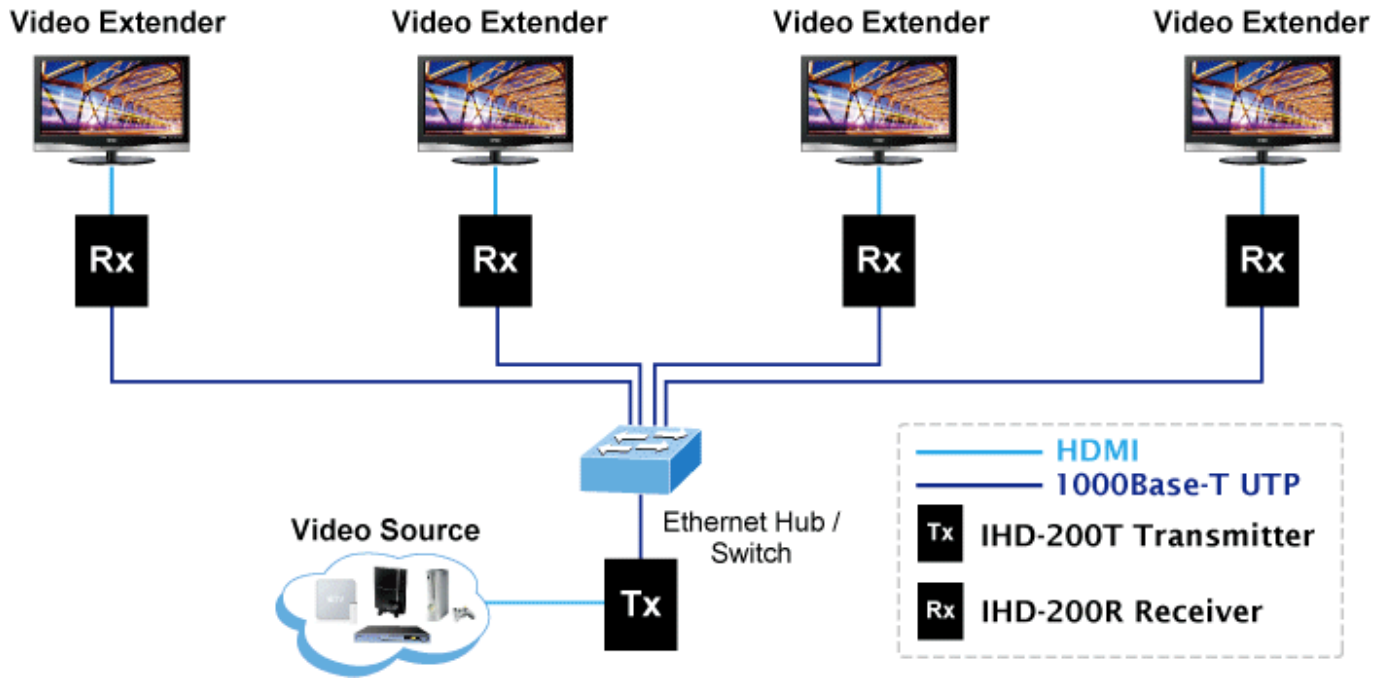

PŘIJÍMAČ PLANET IHD-200R

Cena celkem:	8 344 Kč
	(bez DPH: 6 896 Kč)
Běžná cena:	9 179 Kč
Ušetříte:	834 Kč
Kód zboží:	NETPLA1132
Part No.:	IHD-200R
Záruka:	26 měs.
Stav:	Nové zboží

Popis

Přijímač distribuce pro extender nebo video stěnu přes síť LAN (ethernet), podpora rozlišení HD až WUXGA. Přenos 16 nezávislých kanálů nebo 4 simultánních obrazů. Podpora funkce EDID. Spojení bod-bod nebo multicast. Web management, VESA montáž. Řešení pro IP distribuci video prezentací v prostředí LAN pro účely zobrazení na panelech a video stěnách. Jednotky přenosu podporují několik režimů od spojení vysílač-přijímač po multicast spojení bod vysílač-přijímače v režimech zobrazení pro jednotlivé monitory nebo jako video stěna. Video obraz lze zabezpečit proti zcizení obsahu metodou EDID, lze řídit kvalitu přenosu a vyhlazení videa pro kvalitní výstup.

Specifikace:

- LAN port RJ-45, 1000Base-T, standardy: IEEE 802.3, IEEE 802.3u, IEEE 802.3ab
- HDMI výstup
- zabezpečení přenosu HDCP (High-bandwidth Digital Content Protection)
- podporované rozlišení pro HDMI: 720p, 720i, 1080p, 1080i
- podporovaná rozlišení pro PC stanice: XGA (1024x768) / SXGA (1280x1024) / UXGA (1600x1200) / WSXGA (1440x900, 1600x1024) / WUXGA (1920 x 1200)
- Web management, přepínání kanálů pomocí DIP přepínače
- max. počet jednotek v síti: 16
- rozměry: 130 x 96 x 25 mm
- hmotnost: 450g
- napájení externím adaptérem 9-12V DC
- provozní teplota: 0-50°C

Extenter

Video stěna

Přenos více kanálů v jednom segmentu LAN

Příklad použití

Without Extended Display Identification Data

Network Configuration

Ochrana EDID

Supports Extended Display Identification Data