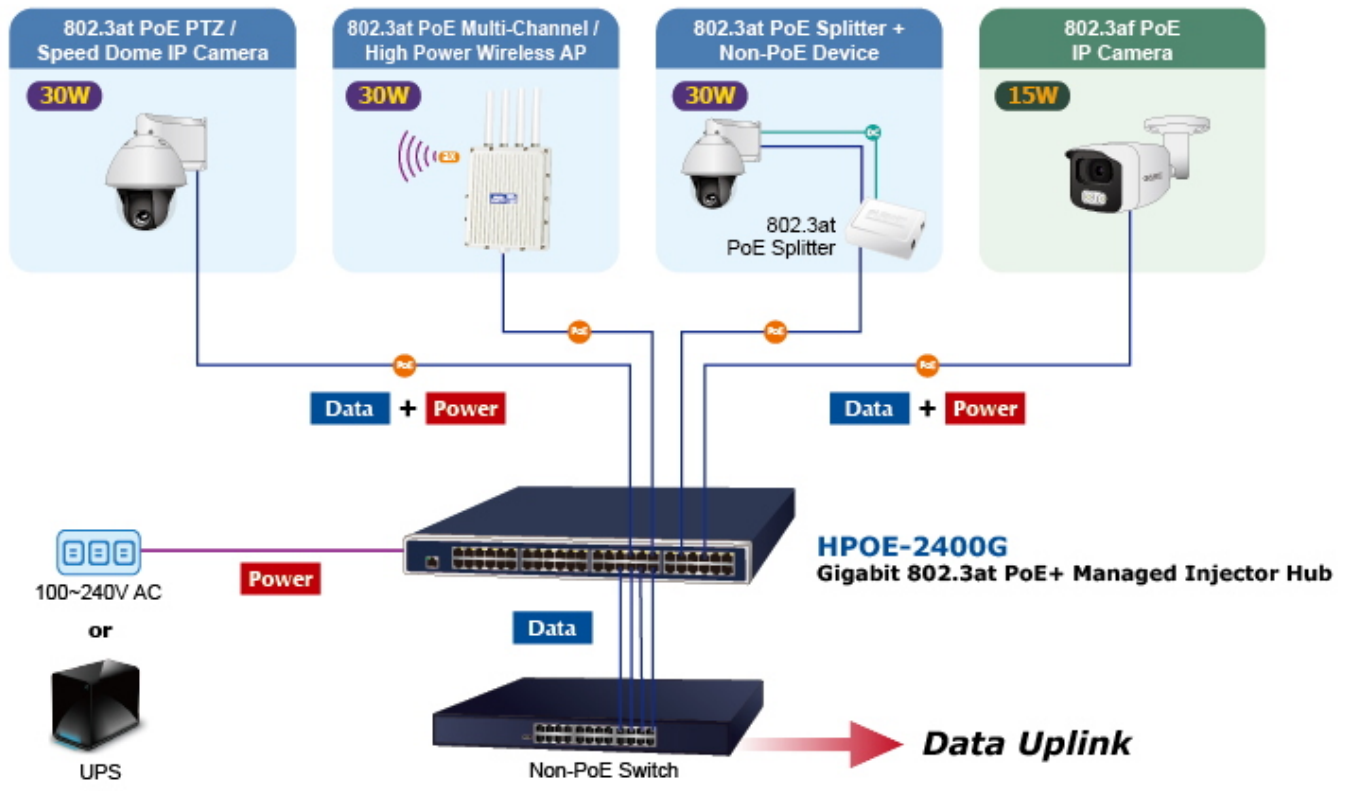

Výkonný PoE (Power over Ethernet) injektor pro napájení zařízení po ethernetu podle IEEE 802.3af (PoE) a vícepříkonových zařízení IEEE 802.3at (PoE+). Je navržen **pro napájení zařízení jako jsou PTZ nebo Speed-Dome IP kamery, Wi-Fi přístupové body, VoIP telefony atd.**

K dispozici je celkem 24 portů s celkovým výstupním výkonem až 720 W, injektor je průchozí, napájení přidruhuje na již stávající Ethernet Cat5/5e/6 vedení.

**Pokud koncové zařízení nepodporuje IEEE 802.3af/at budete potřebovat např. splitter POE-161S**, které pro danou kabelovou trasu napájení pro vzdálené zařízení poskytne.

**Napájení:** interní zdroj AC 100–240 V AC (50/60 Hz, 12 A)

Provozní teplota: 0 až +50 °C

Rozměry: 440 × 300 × 44 mm

Hmotnost: 4,3 kg

**The Managed Injector Hub**  
with 802.3at PoE+ Ports & Advanced **Cybersecurity**

Strengthen  
**TLSv1.2/SNMPv3**  
Encryption

IP Source Guard  
DHCP Snooping  
IP v4/IP v6 ACL  
RADIUS/TACACS+  
ARP Inspection  
User Privilege Level Control

NMS Controller

CloudViewer App

Management Devices	
XGS-6320-8X8TR	>
XGS-6320-12X4TR	>
IGS-10020MT	>
GS-4210-24T2S	>
GS-4210-8P2S	>