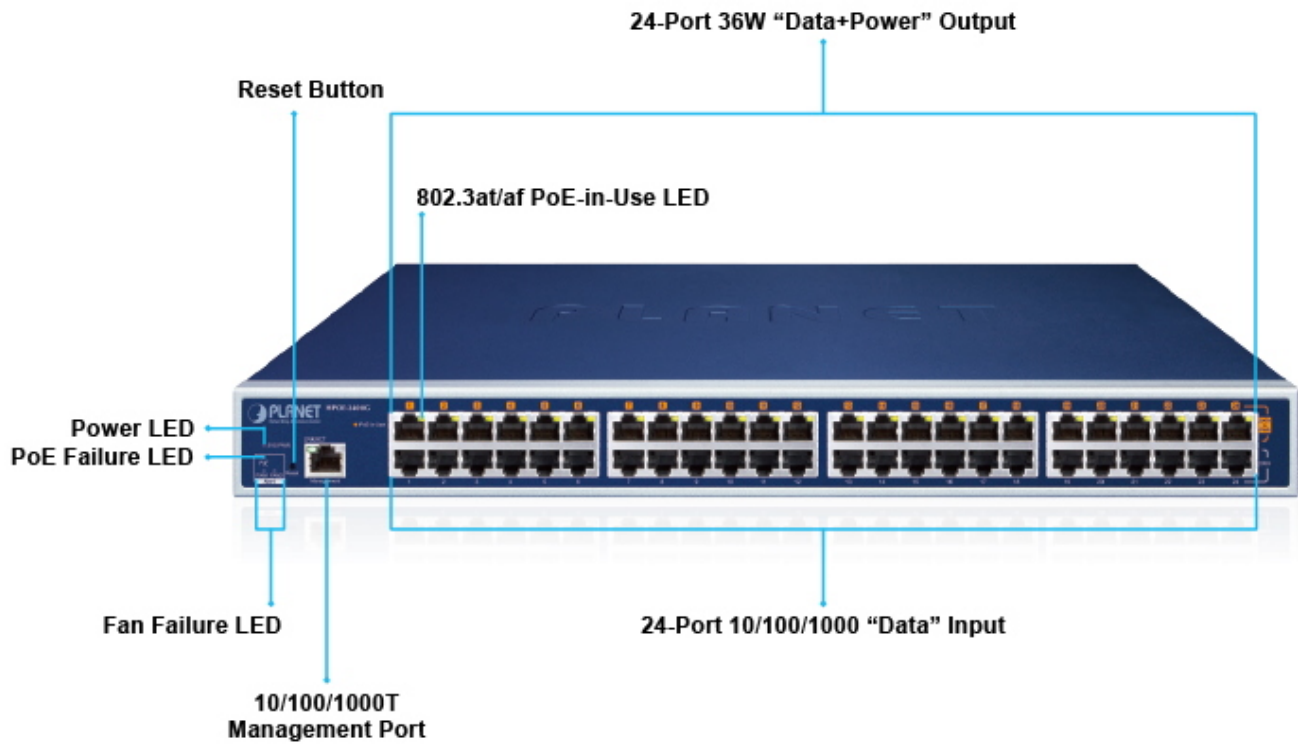

K dispozici je celkem 24 portů s celkovým výstupním výkonem až 720 W, injektor je průchozí, napájení přidruhuje na již stávající Ethernet Cat5/5e/6 vedení.

**Pokud koncové zařízení nepodporuje IEEE 802.3af/at budete potřebovat např. splitter POE-161S**, které pro danou kabelovou trasu napájení pro vzdálené zařízení poskytne.

## ZÁKLADNÍ SPECIFIKACE

**Rozhraní:** 24× RJ-45, 24× RJ-45 PoE/PoE+, 1× RJ-45 (management)

**Celkový napájecí výkon:** až 720 W (PoE 802.3af, PoE+ 802.3at)

**Zatížitelnost portu:** max. 36 W (15,4 W pro 802.3af)

**Napájení:** interní zdroj AC 100–240 V AC (50/60 Hz, 12 A)

Provozní teplota: 0 až +50 °C

Rozměry: 440 × 300 × 44 mm

Hmotnost: 4,3 kg

**The Managed Injector Hub**  
with 802.3at PoE+ Ports & Advanced **Cybersecurity**

Strengthen  
**TLSv1.2/SNMPv3**  
Encryption

IP Source Guard  
DHCP Snooping  
IP v4/IP v6 ACL  
RADIUS/TACACS+  
ARP Inspection  
User Privilege Level Control

NMS Controller

CloudViewer App

Management Devices	
XGS-6320-8X8TR	>
XGS-6320-12X4TR	>
IGS-10020MT	>
GS-4210-24T2S	>
GS-4210-8P2S	>