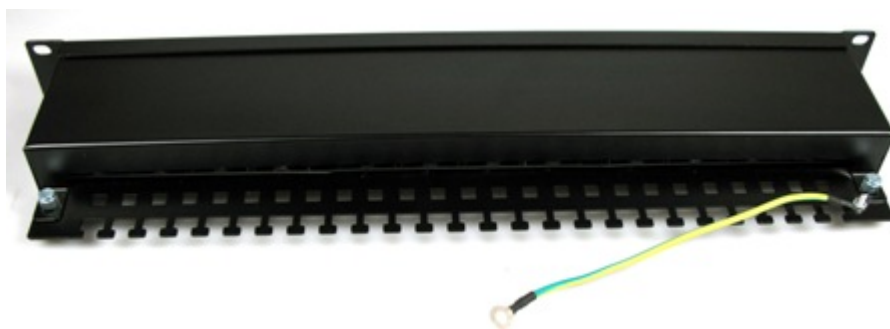

### XtendLan XL-PP19-24C6S-A

Propojovací panel, 24 portů RJ-45, CAT6, stíněný, 30u pozlacení, narážecí kontakty normal, celokovová konstrukce.

Svorkovnice narážecí (IDC), životnost zářezu 200x, vodič do zářezu AWG 22 - 26. Kontakty jsou na svorkovnici odlišeny barvami podle typu zapojení, a to buď podle T568A, nebo T568B nebo číselně značeny. Splňuje standardy TIA/EIA 568, EN 50173, ISO 11801. Součástí těla panelu je vyvazovací lišta pro pevné připevnění kabelů.

### ZÁKLADNÍ SPECIFIKACE

**Počet portů:** 24

**Výška:** 1U

**Provedení racku:** 19"

Zadní pohled, uzavřený kryt

Čelní pohled

Horní pohled, uzavřený kryt

---

Horní pohled, konektory, zadní vyvazovací lišta a upínání kabeláže