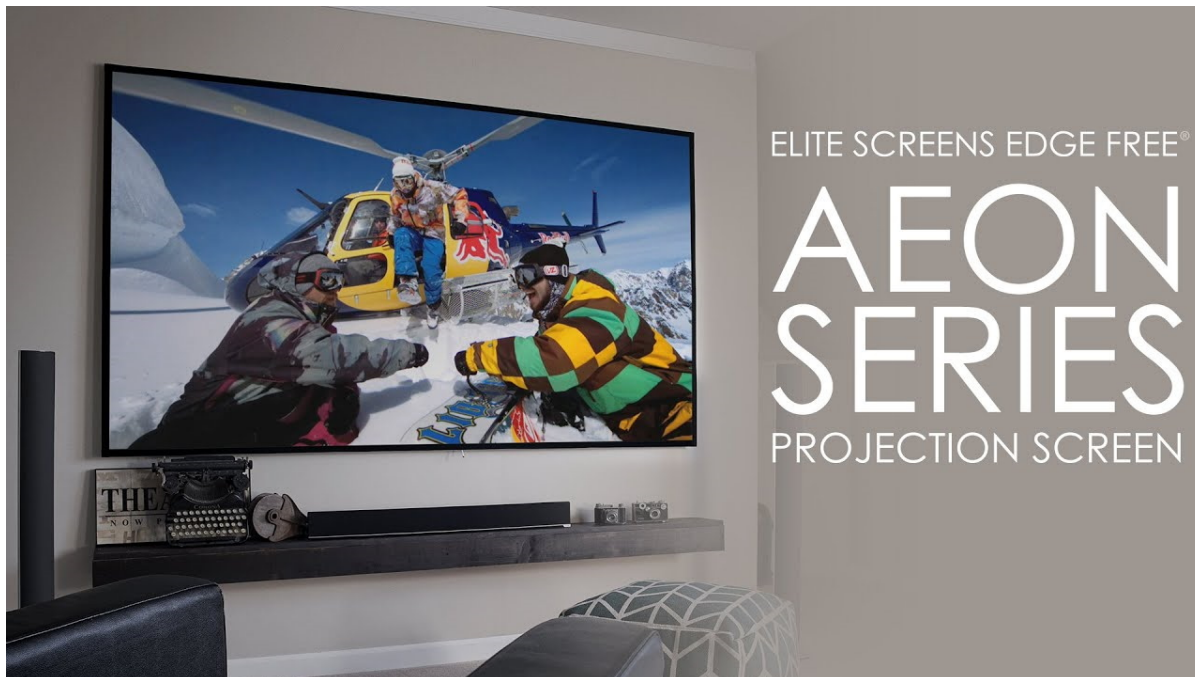

Promítací plátno Elite Screens AR120WH2 vloženo do pevného rámu, který umožňuje snadné uchycení na zeď. Využívá **materiál CineWhite** pro komfortní a velkoplošné zobrazení jako na televizní obrazovce. Toto promítací plátno představuje ideální plochu vhodnou pro promítání obsahu **4K Ultra HDR, HDR Ready nebo Active 3D**. Disponuje **úhlopříčkou 120"** a potěší také velmi široké pozorovací úhly, díky kterým lze sledovat obsah v dostatečném pohodlí také z ostřejších úhlů pohledu.

**Elite Screens AR120WH2**

Projekční plátno v pevném rámu s úhlopříčkou **120"** a poměrem stran **16 : 9**. Ideální pro domácí použití v kombinaci s projektorem. Materiál **CineWhite** má široký rozptyl světla, černobílý kontrast a přirozené barevné ztvárnění. Plátno podporuje **HDR, aktivní 3D a 4K Ultra HD Ready** a nabízí šířku zorného úhlu **180°**. Plátno je nataženo přes podkladový rám, **působí tedy bezrámovým dojmem** (možnost instalace ultratenké lišty).

ELITE SCREENS EDGE FREE®

AEON SERIES

PROJECTION SCREEN

- Série Aeon Edge Free - bezrámové/bezokrajové projekční plátno v pevném rámu
- Ideální pro domácí použití
- Aktivní 3D, 4K Ultra HD
- Lehká hliníková konstrukce s děleným rámem
- Snadná montáž a instalace
- Edge Free (bezokrajové) + možnost instalace ultratenké lišty

Barva rámu: černá

CineWhite

1. Materiál plátna CineWhite
2. 180° pozorovací úhel (90° vlevo a vpravo)
3. Aktivní 3D & 4K/8K Ultra HD Ready
4. Matný bílý povrch (PVC Flexible)
5. Přirozené podání barev & rovnoměrný rozptyl světla
6. Černá zadní strana
7. Gain 1.1
8. Vhodné pro projektory s krátkou i velmi krátkou projekční vzdáleností a běžné projektory