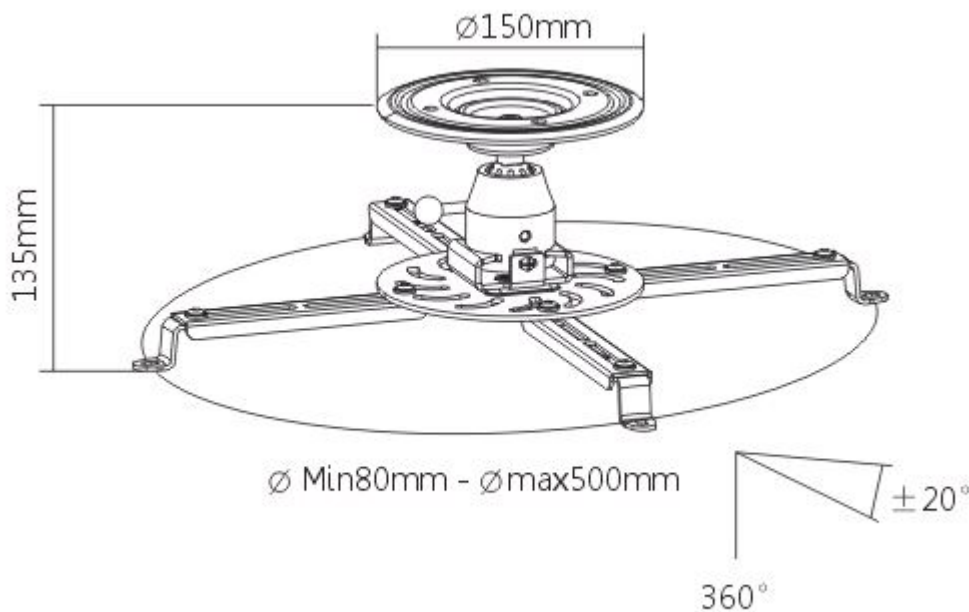

Sunne by Elite Screens PRO300S

Držák na strop pro projektory. Maximální zatížení tohoto držáku je **25 kg**. Držák nabízí naklopení o 20° a otočení o 360°.

ZÁKLADNÍ SPECIFIKACE

Max. zatížení: 25 kg

Vzdálenost od stropu: 135 mm

Rozteč montážních bodů projektoru: 80-500 mm

Materiál: hliník

Barva: černá

[Informační list](#)