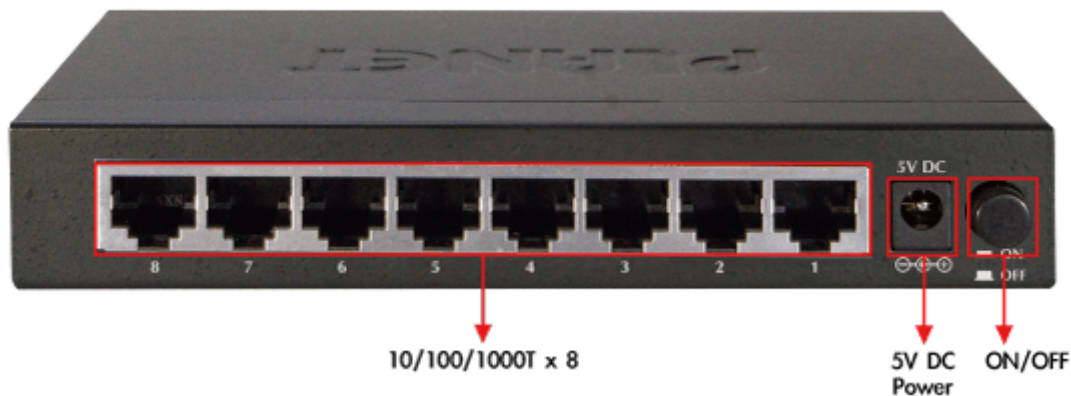

SWITCH PLANET GSD-803

Cena celkem:	883 Kč
	(bez DPH: 730 Kč)
Běžná cena:	972 Kč
Ušetříte:	88 Kč
Kód zboží:	NAPPNT1036
Part No.:	GSD-803
Záruka:	38 měs.
Stav:	Nové zboží

Popis

PLANET GSD-803

8portový Gigabitový desktopový přepínač. Autodetekce rychlosti a typu kabelu. Kovová skříň. Energeticky efektivní ethernet zařízení podle 802.3az (EEE) a EuP, bez ventilátorů, ext.napájení.

Gigabitové přepínače v miniaturním provedení pro stolní použití. Mají plnou propustnost, jsou neblokující, vybaveny architekturou Store and Forward. Rozměry jejich kovových skříněk dovolují jejich umístění do malých 10" rozvaděčů či nenápadné uložení kdekoliv.

ZÁKLADNÍ SPECIFIKACE

Fyzické vlastnosti:

Porty: 8 x RJ-45 10/100/1000BASE-T

Paměť: 4k MAC adres

Propustnost: sběrnice 16 Gbps, provozně 11,9 Mpps (64B)

Podpora přenosu: JumboFrame 9KB

Provedení: desktop

Napájení: externí zdroj 5V DC, celkový příkon do 3,4W

Ochrana: bez ochrany

Provozní teplota: 0 - 50°C

Rozměry: 155 x 86 x 26 mm

Hmotnost: 348 g

Intelligent Power Savings

Power Saving **40%**

*Full Port link/Cable length < 20m

**Save
26,280 Watts
yearly**