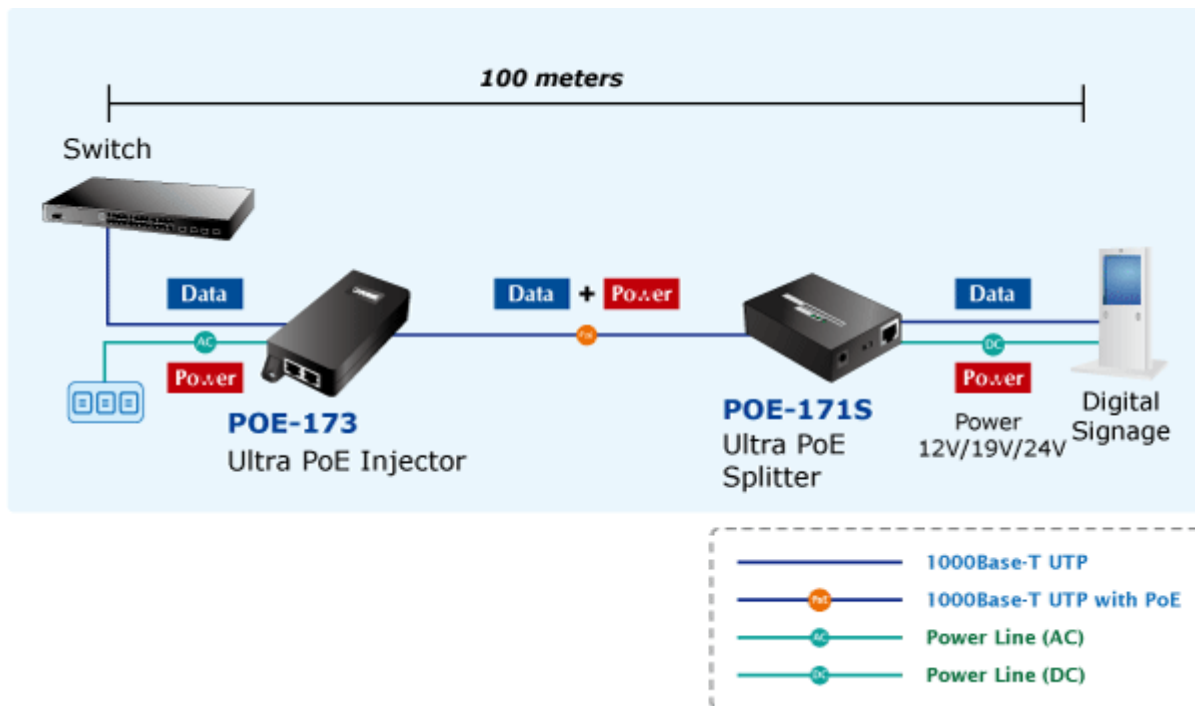

PLANET POE-171S

Cena celkem:	2 642 Kč (bez DPH: 2 183 Kč)
Běžná cena:	2 906 Kč
Ušetříte:	264 Kč
Kód zboží:	NAOPNT100003
Part No.:	POE-171S
Záruka:	38 měs.
Stav:	Nové zboží

Popis

PLANET POE-171S

Gigabitový splitter pro napájení po Ethernetovém kabelu. Část pro přímé napájení vzdálených zařízení (802.3at) do příkonu až 60W.

Volitelné výstupní napětí 12/19/24V DC. Instalace desktop nebo do šasí.

"Power over Ethernet splitter" s maximální zatížitelností až 60 W pro napájení zařízení po ethernetu. Designovaný pro použití s kamerami PTZ, dotykovými monitory, VoIP aparáty nebo Wi-Fi přístupovými body. Lze ho využít i pro napájení zařízení jako jsou embedded počítače nebo LCD zobrazovače, kiosky apod. Napájení PoE lze realizovat i na gigabitovém ethernetu, napájení se přenáší po všech vodičích UTP/FTP ethernet vedení, injektor podporuje IEEE 802.3 / 802.3u / 802.3ab, 10/100/1000Base-T.

ZÁKLADNÍ SPECIFIKACE

Rozhraní: 1 x RJ-45 PoE vstup, 1 x RJ-45 data + DC výstup

Celkový napájecí výkon: do 60 W, IEEE 802.3af, IEEE 802.3at

Zatížitelnost portu: až 60 W

Napájení: 52 - 56V DC

Provozní teplota: 0 až 50°C

Rozměry: 95 x 70 x 26 mm

Hmotnost: 300 g

[Manuál](#)

[Ostatní download](#)