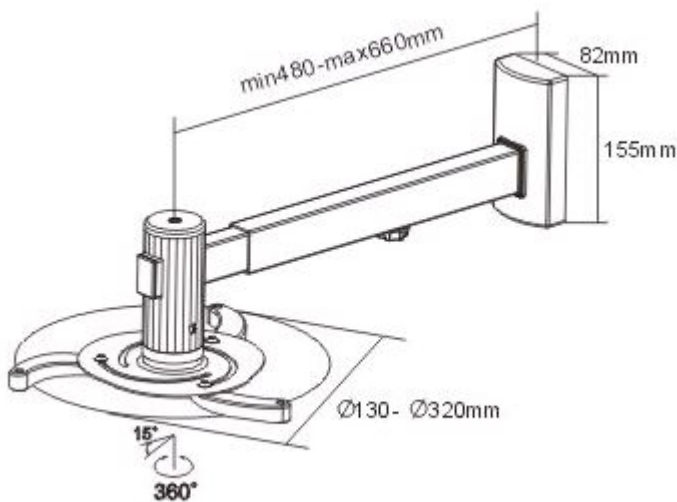

### ZÁKLADNÍ SPECIFIKACE

**Max. zatížení:** 10 kg

**Vzdálenost od zdi:** 480 - 660 mm

**Rozteč montážních bodů projektoru:** 130 - 320 mm

**Materiál:** hliník, ocel

**Barva:** stříbrná

[Informační list](#)